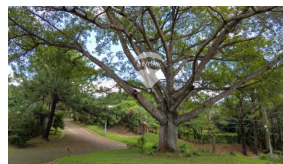

LOTE EN VENTA "BRISAS DEL PINAR", JUAYUA

\$75,000

📍 Juayua 🏠 Terreno 🏷️ Venta

V15-004101

955.86 v²
Área de Terreno

668.06 m²
Área de Construcción

x
Número de Habitaciones

x
Baños

x
Número de Niveles

x
Estacionamiento

Privado

Cecilia Chavez

AGENTE

22230000

cecilia.chavez@remax-central.com.sv

Brisas del Pinar es una residencial privada en Juayua, con fácil acceso y calle adoquinada. La residencial tiene área de juego para niños, está rodeada de árboles y flores; goza de un clima fresco de montaña. El lote tiene 14.54 mt. de frente y 45.95 mt. de fondo, es semiplano, para construcción en niveles y cuenta con mecha de agua y energía eléctrica. La ubicación de la residencial es estratégica, muy cerca de hoteles y restaurantes. Juayua se encuentra en Km 82 en La Ruta de las Flores.