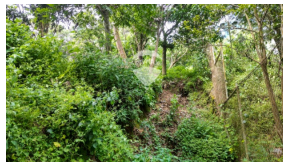

LOTE EN VENTA "BRISAS DEL PINAR", JUAYUA

\$70,000

📍 Juayua 🏠 Terreno 🏷️ Venta

V15-004101

955.86 v²
Área de Terreno

668.06 m²
Área de Construcción

x
Número de Habitaciones

x
Baños

x
Número de Niveles

x
Estacionamiento

Privado

Cecilia Chavez

AGENTE

22230000

cecilia.chavez@remax-central.com.sv

Brisas del Pinar es una residencial privada en Juayua, con fácil acceso y calle adoquinada. La residencial tiene área de juego para niños, está rodeada de árboles y flores; goza de un clima fresco de montaña. El lote tiene 14.54 mt. de frente y 45.95 mt. de fondo, es semiplano, para construcción en niveles y cuenta con mecha de agua y energía eléctrica. La ubicación de la residencial es estratégica, muy cerca de hoteles y restaurantes. Juayua se encuentra en Km 82 en La Ruta de las Flores.