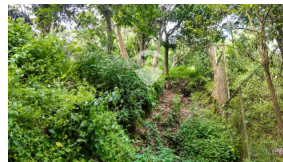

LOTE EN VENTA "BRISAS DEL PINAR", JUAYUA

\$75,000

📍 Juayua 🏠 Terreno 🏷️ Venta

V15-004101

955.86 v²
Área de Terreno

668.06 m²
Área de Construcción

x
Número de Habitaciones

x
Baños

x
Número de Niveles

x
Estacionamiento

Privado

Cecilia Chavez

AGENTE

22230000

cecilia.chavez@remax-central.com.sv

Brisas del Pinar es una residencial privada en Juayua, con fácil acceso y calle adoquinada. La residencial tiene área de juego para niños, está rodeada de árboles y flores; goza de un clima fresco de montaña. El lote tiene 14.54 mt. de frente y 45.95 mt. de fondo, es semiplano, para construcción en niveles y cuenta con mecha de agua y energía eléctrica. La ubicación de la residencial es estratégica, muy cerca de hoteles y restaurantes. Juayua se encuentra en Km 82 en La Ruta de las Flores.