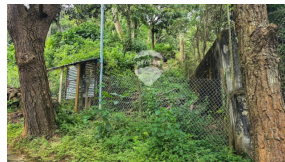

LOTE EN VENTA "BRISAS DEL PINAR", JUAYUA

\$75,000

📍 Juayua 🏠 Terreno 🏷️ Venta

V15-004101

955.86 v²
Área de Terreno

668.06 m²
Área de Construcción

x
Número de Habitaciones

x
Baños

x
Número de Niveles

x
Estacionamiento

Privado

Cecilia Chavez

AGENTE

22230000

cecilia.chavez@remax-central.com.sv

Brisas del Pinar es una residencial privada en Juayua, con fácil acceso y calle adoquinada. La residencial tiene área de juego para niños, está rodeada de árboles y flores; goza de un clima fresco de montaña. El lote tiene 14.54 mt. de frente y 45.95 mt. de fondo, es semiplano, para construcción en niveles y cuenta con mecha de agua y energía eléctrica. La ubicación de la residencial es estratégica, muy cerca de hoteles y restaurantes. Juayua se encuentra en Km 82 en La Ruta de las Flores.