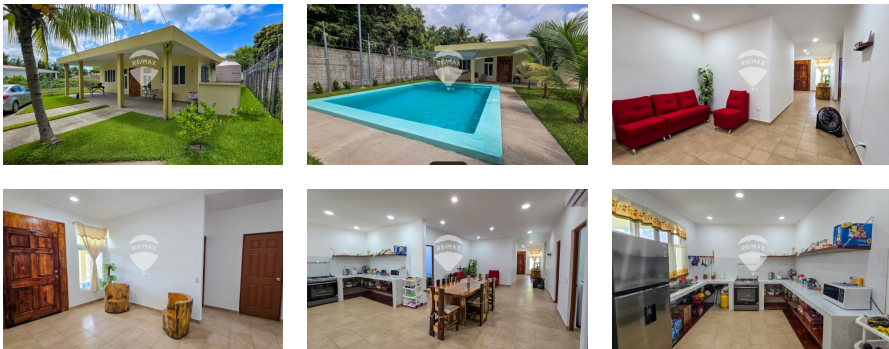

Casa en Venta Carretera hacia Costa de Sol Jiboa Country Club

\$235,000

San Pedro Masahuat Recreativa Venta V20-004085

- 979.08 v² Área de Terreno
- 684.29 m² Área de Construcción
- x4 Número de Habitaciones
- x5 Baños
- x1 Número de Niveles
- x7 Estacionamiento
- Privado

Erick Panameño

AGENTE

22230000

erick.panameno@remax-central.com.sv

Se vende hermosa casa en residencial Privado carretera a Costa del Sol en Jiboa Country Club una zona de una plusvalía de alto crecimiento. La casa cuenta Con Aire acondicionado en toda la casa, Sala, comedor, cocina, con espacios muy amplios que proporciona un ambiente agradable dentro de la propiedad, 2 de las habitaciones con baño propio y la habitación principal con walk in closet, cuenta con una bonita piscina y área de barbacoa, zona verde, ducha, y habitación de servicio con baño, la casa posee dos entradas adelante y atrás. El complejo cuenta con una amplia y bonita area social, con canchas de futbol y basket bol y area para eventos. Además todos los residente tienen derecho a hacer uso sin costo del club de playa que esta a 10 minutos de la residencial, donde ofrecen servicio de restaurante, área de glorietas y piscina.