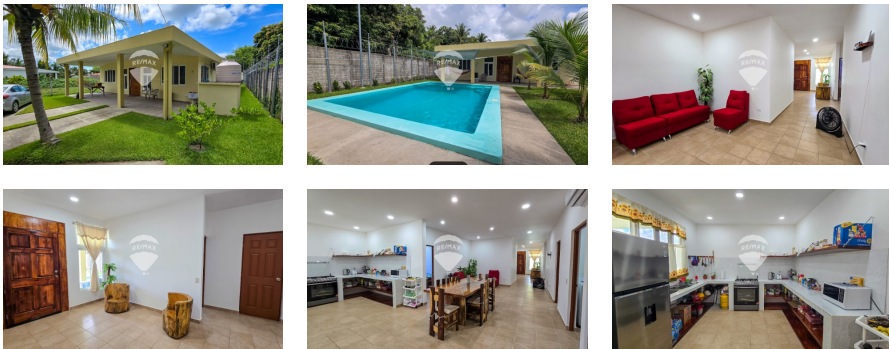

Casa en Venta Carretera hacia Costa de Sol Jiboa Country Club

\$235,000

📍 San Pedro Masahuat 🏠 Recreativa 🏷️ Venta V20-004085

- 979.08 v²
Área de Terreno
- 684.29 m²
Área de Construcción
- x4
Número de Habitaciones
- x5
Baños
- x1
Número de Niveles
- x7
Estacionamiento
- Privado

Erick Panameño

AGENTE

22230000

erick.panameno@remax-central.com.sv

Se vende hermosa casa en residencial Privado carretera a Costa del Sol en Jiboa Country Club una zona de una plusvalía de alto crecimiento. La casa cuenta Con Aire acondicionado en toda la casa, Sala, comedor, cocina, con espacios muy amplios que proporciona un ambiente agradable dentro de la propiedad, 2 de las habitaciones con baño propio y la habitación principal con walk in closet, cuenta con una bonita piscina y área de barbacoa, zona verde, ducha, y habitación de servicio con baño, la casa posee dos entradas adelante y atrás. El complejo cuenta con una amplia y bonita area social, con canchas de futbol y basket bol y area para eventos. Además todos los residente tienen derecho a hacer uso sin costo del club de playa que esta a 10 minutos de la residencial, donde ofrecen servicio de restaurante, área de glorietas y piscina.