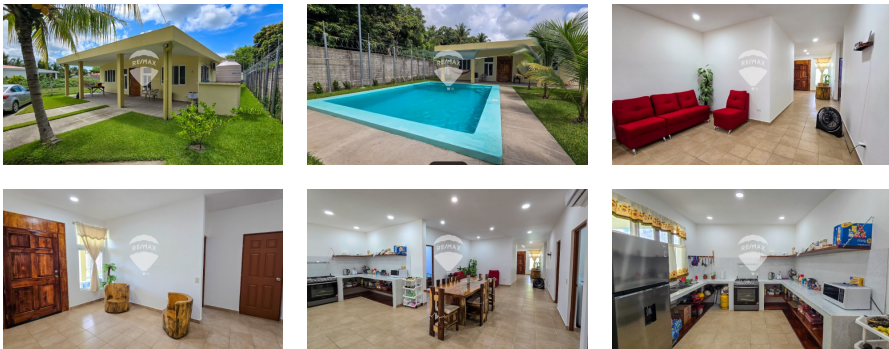

Casa en Venta Carretera hacia Costa de Sol Jiboa Country Club

\$235,000

San Pedro Masahuat Recreativa Venta V20-004085

- 979.08 v²
Área de Terreno
- 684.29 m²
Área de Construcción
- x4
Número de Habitaciones
- x5
Baños
- x1
Número de Niveles
- x7
Estacionamiento
- Privado

Erick Panameño

AGENTE

22230000

erick.panameno@remax-central.com.sv

Se vende hermosa casa en residencial Privado carretera a Costa del Sol en Jiboa Country Club una zona de una plusvalía de alto crecimiento. La casa cuenta Con Aire acondicionado en toda la casa, Sala, comedor, cocina, con espacios muy amplios que proporciona un ambiente agradable dentro de la propiedad, 2 de las habitaciones con baño propio y la habitación principal con walk in closet, cuenta con una bonita piscina y área de barbacoa, zona verde, ducha, y habitación de servicio con baño, la casa posee dos entradas adelante y atrás. El complejo cuenta con una amplia y bonita area social, con canchas de futbol y basket bol y area para eventos. Además todos los residente tienen derecho a hacer uso sin costo del club de playa que esta a 10 minutos de la residencial, donde ofrecen servicio de restaurante, área de glorietas y piscina.