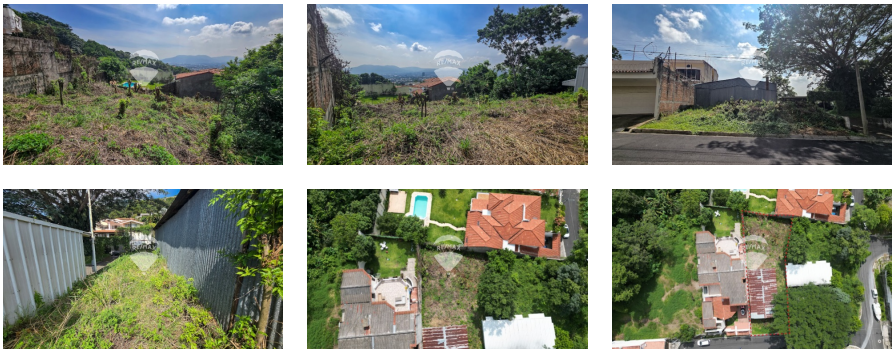

# TERRENO CON LINDA VISTA EN CUMBRES DE ESCALÓN

\$325,000

Colonia Escalón Residencial Venta V01-004083

- 933.45 v<sup>2</sup> Área de Terreno
- 0 m<sup>2</sup> Área de Construcción
- x Número de Habitaciones
- x Baños
- x Número de Niveles
- x Estacionamiento

Nora Ruano  
AGENTE  
22230000  
nora.ruano@remax-central.com.sv

Se ofrece en venta un amplio terreno de 900 varas cuadradas ubicado en la prestigiosa zona residencial de Cumbres de Escalón. Este terreno cuenta con una espectacular vista panorámica de la ciudad y sus alrededores, brindando un ambiente relajante y lleno de naturaleza. Ideal para la construcción de una casa de dos niveles, ya que sus dimensiones y ubicación ofrecen el espacio perfecto para diseñar una vivienda de lujo. La zona es conocida por ser exclusiva y segura, lo que garantiza privacidad y tranquilidad. Además, el clima en esta área es especialmente fresco, lo que contribuye a un ambiente agradable durante todo el año. La ubicación también es muy accesible, lo que la convierte en una excelente opción tanto para vivir como para invertir.