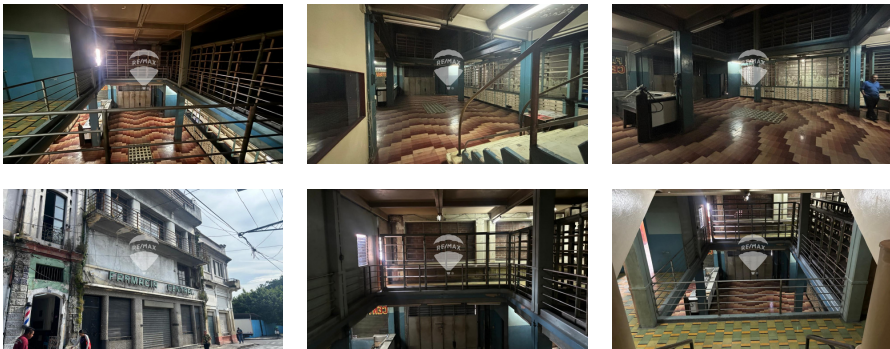

EDIFICIO ART DECO CENTRO HISTORICO SS CERCA DEL TEATRO NACIONAL

\$5,000,000

📍 Centro De San Salvador 🏠 Comercial 🚩 Venta V07-004073

522 v ²	1331 m ²	x	x	x4	x
Área de Terreno	Área de Construcción	Número de Habitaciones	Baños	Número de Niveles	Estacionamiento

Suzanne Hannaux
 AGENTE
 22230000
 suzanne.hannaux@remax-central.com.sv

Se alquila edificio Art Deco, de tres niveles más rooftop y sótano, ubicado en una de las zonas más emblemáticas y dinámicas del centro histórico de la ciudad, a pocos pasos del Teatro Nacional. Ideal para oficinas, restaurante, centro comercial, o cualquier otro negocio que busque visibilidad y una ubicación estratégica. Características del edificio:

- Tres niveles de amplios espacios para adaptar a tus necesidades
- Rooftop con vista panorámica para eventos o actividades al aire libre
- Sótano para almacenamiento
- Ubicación privilegiada en el centro histórico, con alto tránsito peatonal y vehicular
- Cercanía a 50 mts del Teatro Nacional, Plaza Morazán, Parqueo Morazán
- Zona de alto interés comercial y cultural ¡No pierdas la oportunidad de establecer tu negocio en el corazón de San Salvador! ¡Esperamos tu llamada!