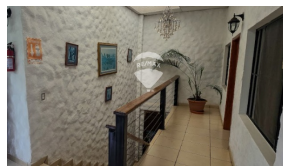

## ATACO HOTEL LA VALENTINA EN VENTA

\$1,100,000

Ataco Comercial Venta

V07-004047

  
2969.71 v<sup>2</sup>  
Área de Terreno

  
605.78 m<sup>2</sup>  
Área de Construcción

  
x13  
Número de Habitaciones

  
x13  
Baños

  
x  
Número de Niveles

  
x  
Estacionamiento

Suzanne Hannaux

AGENTE

22230000

suzanne.hannaux@remax-central.com.sv

Ubicado a 1,240 metros sobre el nivel del mar, este acogedor hotel de 10 habitaciones y una casa de 3 habitaciones, ofrece una experiencia única en el corazón de Concepción de Ataco. Rodeado de imponentes cerros y exuberantes cafetales, el entorno natural brinda un paisaje impresionante que invita a la relajación y al disfrute de la naturaleza. Cada habitación está diseñada con un toque rústico y moderno, ofreciendo comodidad y calidez. El hotel cuenta con áreas comunes amplias, ideales para socializar y disfrutar de momentos memorables. Además, su ubicación estratégica permite acceder fácilmente a rutas de senderismo y explorar la cultura local. Esta es una oportunidad única para invertir en un destino turístico en crecimiento, donde la belleza natural y la tranquilidad se unen para ofrecer una experiencia inolvidable. ¡No te pierdas la oportunidad de ser parte de este encantador rincón de El Salvador!