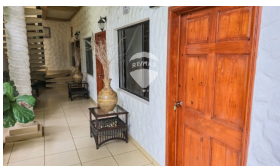

RE/MAX

ATACO HOTEL LA VALENTINA EN VENTA

\$1,100,000

Ataco Comercial Venta

V07-004047

2969.71 v²
Área de Terreno

605.78 m²
Área de Construcción

x13
Número de Habitaciones

x13
Baños

x
Número de Niveles

x
Estacionamiento

Suzanne Hannaux

AGENTE

22230000

suzanne.hannaux@remax-central.com.sv

Ubicado a 1,240 metros sobre el nivel del mar, este acogedor hotel de 10 habitaciones y una casa de 3 habitaciones, ofrece una experiencia única en el corazón de Concepción de Ataco. Rodeado de imponentes cerros y exuberantes cafetales, el entorno natural brinda un paisaje impresionante que invita a la relajación y al disfrute de la naturaleza. Cada habitación está diseñada con un toque rústico y moderno, ofreciendo comodidad y calidez. El hotel cuenta con áreas comunes amplias, ideales para socializar y disfrutar de momentos memorables. Además, su ubicación estratégica permite acceder fácilmente a rutas de senderismo y explorar la cultura local. Esta es una oportunidad única para invertir en un destino turístico en crecimiento, donde la belleza natural y la tranquilidad se unen para ofrecer una experiencia inolvidable. ¡No te pierdas la oportunidad de ser parte de este encantador rincón de El Salvador!