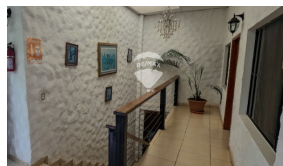

RE/MAX

ATACO HOTEL LA VALENTINA EN VENTA

\$1,100,000

Ataco Comercial Venta

V07-004047

2969.71 v²
Área de Terreno

605.78 m²
Área de Construcción

x13
Número de Habitaciones

x13
Baños

x
Número de Niveles

x
Estacionamiento

Suzanne Hannaux

AGENTE

22230000

suzanne.hannaux@remax-central.com.sv

Ubicado a 1,240 metros sobre el nivel del mar, este acogedor hotel de 10 habitaciones y una casa de 3 habitaciones, ofrece una experiencia única en el corazón de Concepción de Ataco. Rodeado de imponentes cerros y exuberantes cafetales, el entorno natural brinda un paisaje impresionante que invita a la relajación y al disfrute de la naturaleza. Cada habitación está diseñada con un toque rústico y moderno, ofreciendo comodidad y calidez. El hotel cuenta con áreas comunes amplias, ideales para socializar y disfrutar de momentos memorables. Además, su ubicación estratégica permite acceder fácilmente a rutas de senderismo y explorar la cultura local. Esta es una oportunidad única para invertir en un destino turístico en crecimiento, donde la belleza natural y la tranquilidad se unen para ofrecer una experiencia inolvidable. ¡No te pierdas la oportunidad de ser parte de este encantador rincón de El Salvador!