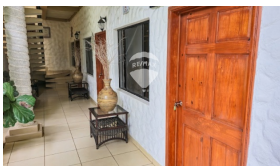

## ATACO HOTEL LA VALENTINA EN VENTA

\$1,100,000

Ataco Comercial Venta

V07-004047

  
2969.71 v<sup>2</sup>  
Área de Terreno

  
605.78 m<sup>2</sup>  
Área de Construcción

  
x13  
Número de Habitaciones

  
x13  
Baños

  
x  
Número de Niveles

  
x  
Estacionamiento

Suzanne Hannaux

AGENTE

22230000

suzanne.hannaux@remax-central.com.sv

Ubicado a 1,240 metros sobre el nivel del mar, este acogedor hotel de 10 habitaciones y una casa de 3 habitaciones, ofrece una experiencia única en el corazón de Concepción de Ataco. Rodeado de imponentes cerros y exuberantes cafetales, el entorno natural brinda un paisaje impresionante que invita a la relajación y al disfrute de la naturaleza. Cada habitación está diseñada con un toque rústico y moderno, ofreciendo comodidad y calidez. El hotel cuenta con áreas comunes amplias, ideales para socializar y disfrutar de momentos memorables. Además, su ubicación estratégica permite acceder fácilmente a rutas de senderismo y explorar la cultura local. Esta es una oportunidad única para invertir en un destino turístico en crecimiento, donde la belleza natural y la tranquilidad se unen para ofrecer una experiencia inolvidable. ¡No te pierdas la oportunidad de ser parte de este encantador rincón de El Salvador!