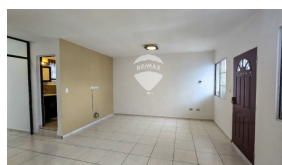

Ana Maria Romagoza

AGENTE

22230000

anamaria.romagoza@remax-
central.com.sv

Amplio apartamento en alquiler en Condominio Terranova Torre A, Colonia San Benito, con rápido acceso a colegios, centros comerciales, restaurantes, supermercados y más. Este apartamento cuenta con espacios amplios, la sala, conecta con el comedor, la cocina es independiente y amplia cuenta con gabinetes, purificador de agua, 3 habitaciones con closet, aire acondicionado y ventiladores, habitación principal con baño, las otras dos habitaciones comparten baño, habitación de servicio con baño, amplia área de lavado, 2 parqueos uno al aire libre y el otro en el sótano. Todos sus espacios cuentan con ventanas permitiendo la luz y ventilación natural.