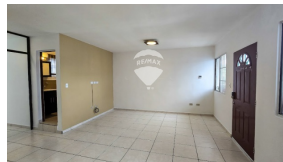

Ana Maria Romagoza

AGENTE

22230000

anamaria.romagoza@remax-central.com.sv

Amplio apartamento en alquiler en Condominio Terranova Torre A, nivel 4, Colonia San Benito, con rápido acceso a colegios, centros comerciales, restaurantes, supermercados y más. Este apartamento cuenta con espacios amplios, la sala, conecta con el comedor, la cocina es independiente y amplia cuenta con gabinetes, purificador de agua, 3 habitaciones con closet, aire acondicionado y ventiladores, habitación principal con baño, las otras dos habitaciones comparten baño, habitación de servicio con baño, amplia área de lavado, 2 parqueos uno al aire libre y el otro en el sótano. Todos sus espacios cuentan con ventanas permitiendo la luz y ventilación natural.