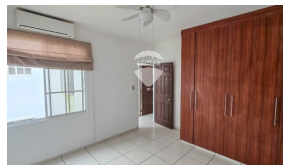

Ana Maria Romagoza

AGENTE

22230000

anamaria.romagoza@remax-central.com.sv

Amplio apartamento en alquiler en Condominio Terranova Torre A, nivel 4, Colonia San Benito, con rápido acceso a colegios, centros comerciales, restaurantes, supermercados y más. Este apartamento cuenta con espacios amplios, la sala, conecta con el comedor, la cocina es independiente y amplia cuenta con gabinetes, purificador de agua, 3 habitaciones con closet, aire acondicionado y ventiladores, habitación principal con baño, las otras dos habitaciones comparten baño, habitación de servicio con baño, amplia área de lavado, 2 parqueos uno al aire libre y el otro en el sótano. Todos sus espacios cuentan con ventanas permitiendo la luz y ventilación natural.