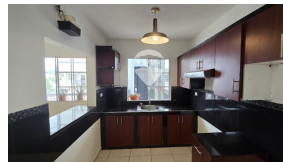

Ana Maria Romagoza

AGENTE

22230000

anamaria.romagoza@remax-central.com.sv

Amplio apartamento en alquiler en Condominio Terranova Torre A, nivel 4, Colonia San Benito, con rápido acceso a colegios, centros comerciales, restaurantes, supermercados y más. Este apartamento cuenta con espacios amplios, la sala, conecta con el comedor, la cocina es independiente y amplia cuenta con gabinetes, purificador de agua, 3 habitaciones con closet, aire acondicionado y ventiladores, habitación principal con baño, las otras dos habitaciones comparten baño, habitación de servicio con baño, amplia área de lavado, 2 parqueos uno al aire libre y el otro en el sótano. Todos sus espacios cuentan con ventanas permitiendo la luz y ventilación natural.