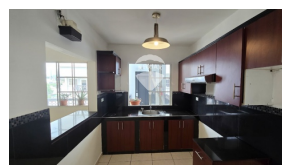

Ana Maria Romagoza

AGENTE

22230000

anamaria.romagoza@remax-
central.com.sv

Amplio apartamento en alquiler en Condominio Terranova Torre A, Colonia San Benito, con rápido acceso a colegios, centros comerciales, restaurantes, supermercados y más. Este apartamento cuenta con espacios amplios, la sala, conecta con el comedor, la cocina es independiente y amplia cuenta con gabinetes, purificador de agua, 3 habitaciones con closet, aire acondicionado y ventiladores, habitación principal con baño, las otras dos habitaciones comparten baño, habitación de servicio con baño, amplia área de lavado, 2 parqueos uno al aire libre y el otro en el sótano. Todos sus espacios cuentan con ventanas permitiendo la luz y ventilación natural.