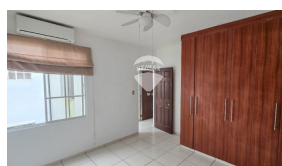

Ana Maria Romagoza

AGENTE

22230000

anamaria.romagoza@remax-
central.com.sv

Amplio apartamento en alquiler en Condominio Terranova Torre A, Colonia San Benito, con rápido acceso a colegios, centros comerciales, restaurantes, supermercados y más. Este apartamento cuenta con espacios amplios, la sala, conecta con el comedor, la cocina es independiente y amplia cuenta con gabinetes, purificador de agua, 3 habitaciones con closet, aire acondicionado y ventiladores, habitación principal con baño, las otras dos habitaciones comparten baño, habitación de servicio con baño, amplia área de lavado, 2 parqueos uno al aire libre y el otro en el sótano. Todos sus espacios cuentan con ventanas permitiendo la luz y ventilación natural.