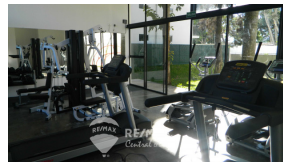

x1
Número de Niveles

x2
Estacionamiento

Privado

Enrique Sandoval

AGENTE

22230000

enrique.sandoval@remax-central.com.sv

Apto ubicado en el 9° nivel del Edificio A, con vista hacia Santa Tecla. El espacio combina la terraza con la sala, el comedor y la cocina cuentan con aire acondicionado, creando un espacio amplio, fresco y bien integrado. Cuenta con una habitación principal con ventanas amplias, closet y baño. Para complementar, cuenta con aire acondicionado en cada una de sus habitaciones, dos habitaciones con closet y baño común. Para realizar las labores domésticas, cuenta con un área para lavado, con lavadora y secadora incorporada y baño. Nuva 112 es un estilo de vida que conecta. Todo está a un paso. Vivir en NUVA 112 te da la ventaja de tener accesibles Centros Comerciales, Supermercados, Colegios, Universidades, Hospitales, Gasolineras y muchos más comercios que facilitarán tu día a día. Disfruta de amenidades increíbles dentro de tu propio complejo de apartamentos. Salir a correr en tu propio Jogging Track, tener una reunión de negocios con tus socios en el Bussines Lounge o simplemente relajarte en rato en la piscina, son algunas de los beneficios que puedes encontrar dentro de NUVA 112.