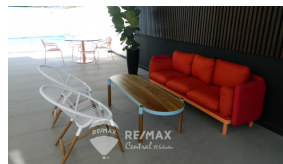

x1
Número de Niveles

x2
Estacionamiento

Privado

Enrique Sandoval

AGENTE

22230000

enrique.sandoval@remax-central.com.sv

Apto ubicado en el 9° nivel del Edificio A, con vista hacia Santa Tecla. El espacio combina la terraza con la sala, el comedor y la cocina cuentan con aire acondicionado, creando un espacio amplio, fresco y bien integrado. Cuenta con una habitación principal con ventanas amplias, closet y baño. Para complementar, cuenta con aire acondicionado en cada una de sus habitaciones, dos habitaciones con closet y baño común. Para realizar las labores domésticas, cuenta con un área para lavado, con lavadora y secadora incorporada y baño. Nuva 112 es un estilo de vida que conecta. Todo está a un paso. Vivir en NUVA 112 te da la ventaja de tener accesibles Centros Comerciales, Supermercados, Colegios, Universidades, Hospitales, Gasolineras y muchos más comercios que facilitarán tu día a día. Disfruta de amenidades increíbles dentro de tu propio complejo de apartamentos. Salir a correr en tu propio Jogging Track, tener una reunión de negocios con tus socios en el Bussines Lounge o simplemente relajarte en rato en la piscina, son algunas de los beneficios que puedes encontrar dentro de NUVA 112.