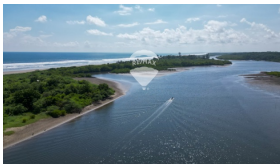

x
Número de Niveles

x
Estacionamiento

Descubre un paraíso escondido en la playa el Espino en El Salvador. Un terreno virgen y aislado, con 350m de playa privada frente al mar, y otro tanto de Estero en la parte posterior. Este exclusivo espacio cuenta con casi 27,000 V2. Ideal para construir tu refugio perfecto o un proyecto único. Imagina despertar con el sonido de las olas y disfrutar de la naturaleza en su estado más puro. Vive la experiencia de la tranquilidad y aventura en un lugar como ningún otro. Este es tu momento para hacer realidad tu sueño. Hablemos !