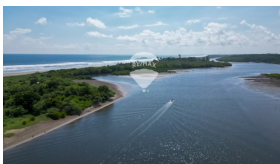

x
Número de Niveles

x
Estacionamiento

Descubre un paraíso escondido en la playa el Espino en El Salvador. Un terreno virgen y aislado, con 350m de playa privada frente al mar, y otro tanto de Estero en la parte posterior. Este exclusivo espacio cuenta con casi 27,000 V2. Ideal para construir tu refugio perfecto o un proyecto único. Imagina despertar con el sonido de las olas y disfrutar de la naturaleza en su estado más puro. Vive la experiencia de la tranquilidad y aventura en un lugar como ningún otro. Este es tu momento para hacer realidad tu sueño. Hablemos !