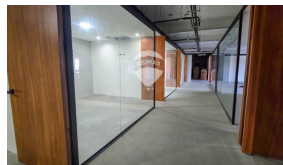

## OFICINAS EN ALQUILER EN CENTRO COMERCIAL ESTACION DEL CASCO

\$27 / m<sup>2</sup>

San Benito Comercial Alquiler

A07-003990

1770 v<sup>2</sup>  
Área de Terreno

1237 m<sup>2</sup>  
Área de Construcción

x1  
Número de Habitaciones

x8  
Baños

x1  
Número de Niveles

x64  
Estacionamiento

Exclusivas oficinas en alquiler en Nivel 3 del Centro Comercial Estacion del Casco en la accesible zona de San Benito. Cuenta con 1237 mts<sup>2</sup> de area Dividido entre oficinas gerenciales, salones de reuniones, lounge rooms, y más. Además 64 parqueos exclusivos para el Local y su entrada exclusiva.