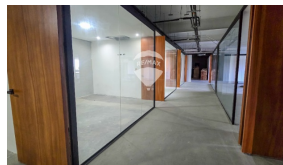

OFICINAS EN ALQUILER EN CENTRO COMERCIAL ESTACION DEL CASCO

\$27 / m²

San Benito Comercial Alquiler

A07-003990

1770 v²
Área de Terreno

1237 m²
Área de Construcción

x1
Número de Habitaciones

x8
Baños

x1
Número de Niveles

x64
Estacionamiento

Marisela Martinez

AGENTE

22230000

marisela.martinez@remax-central.com.sv

Exclusivas oficinas en alquiler en Nivel 3 del Centro Comercial Estacion del Casco en la accesible zona de San Benito. Cuenta con 1237 mts² de area Dividido entre oficinas gerenciales, salones de reuniones, lounge rooms, y más. Además 64 parqueos exclusivos para el Local y su entrada exclusiva.