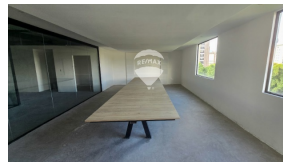

OFICINAS EN ALQUILER EN CENTRO COMERCIAL ESTACION DEL CASCO

\$35 / m²

San Benito Comercial Alquiler

A07-003990

1770 v²
Área de Terreno

1237 m²
Área de Construcción

x1
Número de Habitaciones

x8
Baños

x1
Número de Niveles

x64
Estacionamiento

Exclusivas oficinas en alquiler en Nivel 3 del Centro Comercial Estacion del Casco en la accesible zona de San Benito. Cuenta con 1237 mts² de area Dividido entre oficinas gerenciales, salones de reuniones, lounge rooms, y más. Además 64 parqueos exclusivos para el Local y su entrada exclusiva.