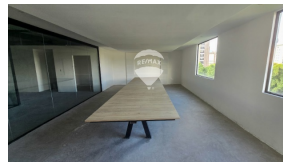

OFICINAS EN ALQUILER EN CENTRO COMERCIAL ESTACION DEL CASCO

\$27 / m²

San Benito Comercial Alquiler

A07-003990

1770 v²
Área de Terreno

1237 m²
Área de Construcción

x1
Número de Habitaciones

x8
Baños

x1
Número de Niveles

x64
Estacionamiento

Marisela Martinez

AGENTE

22230000

marisela.martinez@remax-central.com.sv

Exclusivas oficinas en alquiler en Nivel 3 del Centro Comercial Estacion del Casco en la accesible zona de San Benito. Cuenta con 1237 mts² de area Dividido entre oficinas gerenciales, salones de reuniones, lounge rooms, y más. Además 64 parqueos exclusivos para el Local y su entrada exclusiva.