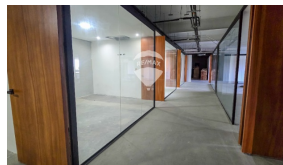

OFICINAS EN ALQUILER EN CENTRO COMERCIAL ESTACION DEL CASCO

\$35 / m²

San Benito Comercial Alquiler

A07-003990

1770 v²
Área de Terreno

1237 m²
Área de Construcción

x1
Número de Habitaciones

x8
Baños

x1
Número de Niveles

x64
Estacionamiento

Exclusivas oficinas en alquiler en Nivel 3 del Centro Comercial Estacion del Casco en la accesible zona de San Benito. Cuenta con 1237 mts² de area Dividido entre oficinas gerenciales, salones de reuniones, lounge rooms, y más. Además 64 parqueos exclusivos para el Local y su entrada exclusiva.