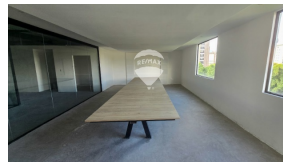

## OFICINAS EN ALQUILER EN CENTRO COMERCIAL ESTACION DEL CASCO

\$27 / m<sup>2</sup>

San Benito Comercial Alquiler

A07-003990

1770 v<sup>2</sup>  
Área de Terreno

1237 m<sup>2</sup>  
Área de Construcción

x1  
Número de Habitaciones

x8  
Baños

x1  
Número de Niveles

x64  
Estacionamiento

Exclusivas oficinas en alquiler en Nivel 3 del Centro Comercial Estacion del Casco en la accesible zona de San Benito. Cuenta con 1237 mts<sup>2</sup> de area Dividido entre oficinas gerenciales, salones de reuniones, lounge rooms, y más. Además 64 parqueos exclusivos para el Local y su entrada exclusiva.