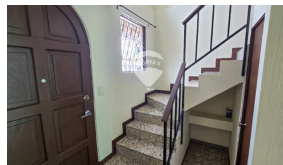

Ligia de Avila

AGENTE

22230000

ligia.avila@remax-central.com.sv

Linda casa recién remodelada de dos niveles en alquiler ubicada en el Residencial privado Santa Teresa en Santa Tecla. En el primer se ubica cochera para dos vehículos, sala, comedor, cocina con gabinetes a estrenar, baño social, terraza, pequeño jardín y área de servicio completo. En el segundo nivel, se encuentra una pequeña sala familiar y tres habitaciones: dos habitaciones junior con baño compartido y la habitación principal cuenta con su propio baño. Su estratégica ubicación cerca de los principales centros comerciales, colegios, hospitales, clínicas médicas, bancos y supermercados, así como en la ruta hacia diversos destinos turísticos, realza su atractivo como un hogar que combina comodidad y accesibilidad.