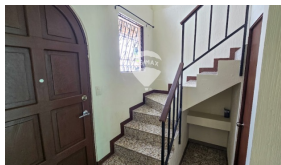

Ligia de Avila

AGENTE

22230000

ligia.avila@remax-central.com.sv

Linda casa recién remodelada de dos niveles en alquiler ubicada en el Residencial privado Santa Teresa en Santa Tecla. En el primer se ubica cochera para dos vehículos, sala, comedor, cocina con gabinetes a estrenar, baño social, terraza, pequeño jardín y área de servicio completo. En el segundo nivel, se encuentra una pequeña sala familiar y tres habitaciones: dos habitaciones junior con baño compartido y la habitación principal cuenta con su propio baño. Su estratégica ubicación cerca de los principales centros comerciales, colegios, hospitales, clínicas médicas, bancos y supermercados, así como en la ruta hacia diversos destinos turísticos, realza su atractivo como un hogar que combina comodidad y accesibilidad.