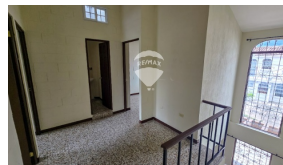

Ligia de Avila

AGENTE

22230000

ligia.avila@remax-central.com.sv

Linda casa recién remodelada de dos niveles en alquiler ubicada en el Residencial privado Santa Teresa en Santa Tecla. En el primer se ubica cochera para dos vehículos, sala, comedor, cocina con gabinetes a estrenar, baño social, terraza, pequeño jardín y área de servicio completo. En el segundo nivel, se encuentra una pequeña sala familiar y tres habitaciones: dos habitaciones junior con baño compartido y la habitación principal cuenta con su propio baño. Su estratégica ubicación cerca de los principales centros comerciales, colegios, hospitales, clínicas médicas, bancos y supermercados, así como en la ruta hacia diversos destinos turísticos, realza su atractivo como un hogar que combina comodidad y accesibilidad.