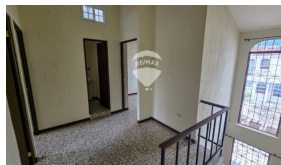

Ligia de Avila

AGENTE

22230000

ligia.avila@remax-central.com.sv

Linda casa recién remodelada de dos niveles en alquiler ubicada en el Residencial privado Santa Teresa en Santa Tecla. En el primer se ubica cochera para dos vehículos, sala, comedor, cocina con gabinetes a estrenar, baño social, terraza, pequeño jardín y área de servicio completo. En el segundo nivel, se encuentra una pequeña sala familiar y tres habitaciones: dos habitaciones junior con baño compartido y la habitación principal cuenta con su propio baño. Su estratégica ubicación cerca de los principales centros comerciales, colegios, hospitales, clínicas médicas, bancos y supermercados, así como en la ruta hacia diversos destinos turísticos, realza su atractivo como un hogar que combina comodidad y accesibilidad.