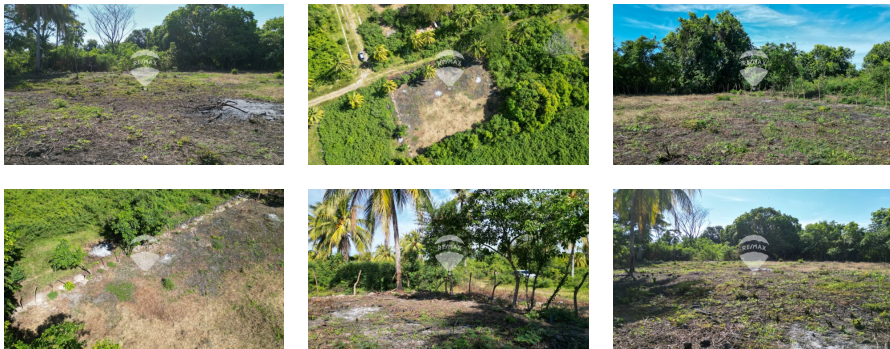

## VENTA DE TERRENOS EN BOSQUES DEL PACIFICO

\$150,000

San Pedro Masahuat Recreativa Venta V20-003983

- 2006 v<sup>2</sup> Área de Terreno
- 0 m<sup>2</sup> Área de Construcción
- x Número de Habitaciones
- x Baños
- x Número de Niveles
- x Estacionamiento

Los 2 terrenos estan juntos, y estan en privado, cerca del boulevard de La Costa del Sol, ideal para residencia o casa de playa. El Complejo esta a orilla de la carretera que conduce a la playa antes citada. Son 2006 v2 que conforman los 2 lotes. Se encuentra bien cerca el supermercado.