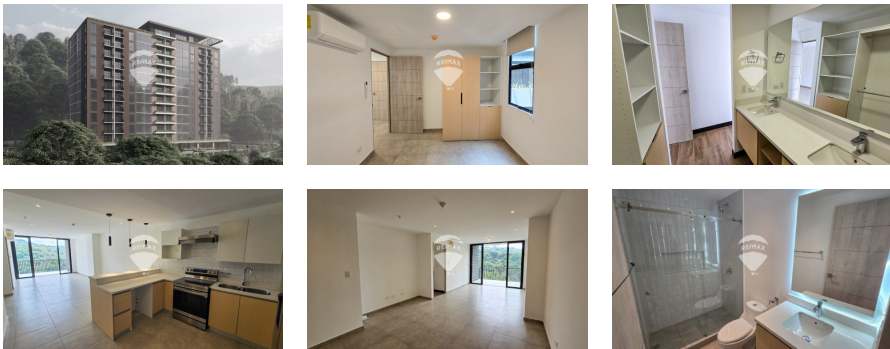

Apartamento 3 Habitaciones estrenar en T1 ARTEA NIVEL 11

\$1,550

Nuevo Cuscatlan Residencial Alquiler A01-003961

- 171 v² Área de Terreno
- 119.5 m² Área de Construcción
- x3 Número de Habitaciones
- x2 Baños
- x11 Número de Niveles
- x2 Estacionamiento
- Privado

Apartamento a estrenar en Torre I ARTEA de 119.5 M² en nivel 11 a estrenar. Espectacular vista a la montaña. 3 habitaciones (2 habitaciones Jr. comparten baño, sala-comedor, área de servicio y terraza. El apartamento incluye "Linea Blanca": Estufa, Refrigeradora, Centro de lavado (Torre Lavadora-secadora). Incluye 2 Estacionamientos en tandem y 1 bodega (justo atras de los estacionamientos)