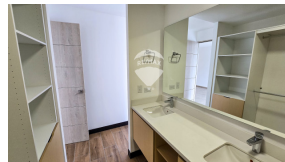

David Maldonado

AGENTE

22230000

david.maldonado@remax-central.com.sv

Apartamento a estrenar en Torre I ARTEA de 119.5 M² en nivel 11 a estrenar. Espectacular vista a la montaña. 3 habitaciones (2 habitaciones Jr. comparten baño, sala-comedor, área de servicio y terraza. El apartamento incluye "Linea Blanca": Estufa, Refrigeradora, Centro de lavado (Torre Lavadora-secadora). Incluye 2 Estacionamientos en tandem y 1 bodega (justo atras de los estacionamientos)