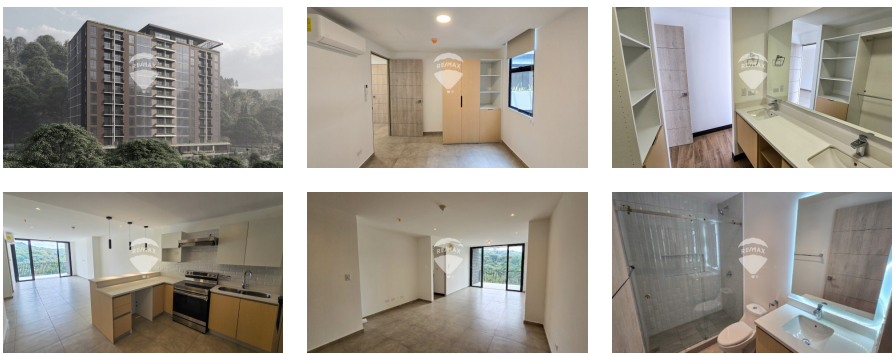

Apartamento 3 Habitaciones estrenar en T1 ARTEA NIVEL 11

\$1,550

Nuevo Cuscatlan Residencial Alquiler A01-003961

- 171 v² Área de Terreno
- 119.5 m² Área de Construcción
- x3 Número de Habitaciones
- x2 Baños
- x11 Número de Niveles
- x2 Estacionamiento
- Privado

Apartamento a estrenar en Torre I ARTEA de 119.5 M² en nivel 11 a estrenar. Espectacular vista a la montaña. 3 habitaciones (2 habitaciones Jr. comparten baño, sala-comedor, área de servicio y terraza. El apartamento incluye "Linea Blanca": Estufa, Refrigeradora, Centro de lavado (Torre Lavadora-secadora). Incluye 2 Estacionamientos en tandem y 1 bodega (justo atras de los estacionamientos)