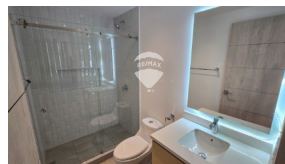

David Maldonado

AGENTE

22230000

david.maldonado@remax-central.com.sv

Apartamento a estrenar en Torre I ARTEA de 119.5 M² en nivel 11 a estrenar. Espectacular vista a la montaña. 3 habitaciones (2 habitaciones Jr. comparten baño, sala-comedor, área de servicio y terraza. El apartamento incluye "Linea Blanca": Estufa, Refrigeradora, Centro de lavado (Torre Lavadora-secadora). Incluye 2 Estacionamientos en tandem y 1 bodega (justo atras de los estacionamientos)