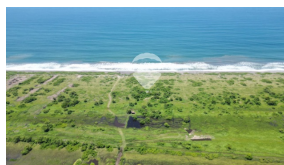

Terreno enfrente al Mar, Bahía de Jiquilisco

\$10,800,000

Jiquilisco Terreno Venta

V15-003955

900000 v²
Área de Terreno

0 m²
Área de Construcción

x
Número de Habitaciones

x
Baños

x
Número de Niveles

x
Estacionamiento

Rossella Faviero

AGENTE

22230000

rossella.faviero@remax-central.com.sv

Exclusiva propiedad EN VENTA, ubicada en la zona de la Bahía de Jiquilisco, Usulután, El Salvador. Se trata de un terreno de 90 manzanas con una ubicación privilegiada, sobre el océano, topografía plana, contando con 2000 metros lineales de frente de playa. Nos complace ofrecerles esta excepcional oportunidad de inversión en un enclave costero tan destacado como La Bahía. La combinación de extensión, ubicación y factibilidad de servicios como la energía eléctrica hacen de este terreno una opción inigualable para aquellos que buscan adquirir una propiedad exclusiva en una de las zonas más codiciadas de El Salvador. Para más información detallada sobre esta propiedad única, no duden en contactarnos. Estamos a su disposición para proporcionarles toda la información necesaria y guiarlos en el proceso de inversión en este prometedor terreno.