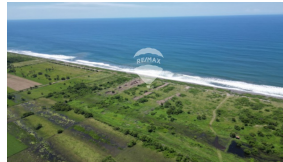

Terreno enfrente al Mar, Bahía de Jiquilisco

\$10,800,000

Jiquilisco Terreno Venta

V15-003955

900000 v²
Área de Terreno

0 m²
Área de Construcción

x
Número de Habitaciones

x
Baños

x
Número de Niveles

x
Estacionamiento

Rossella Faviero

AGENTE

22230000

rossella.faviero@remax-central.com.sv

Exclusiva propiedad EN VENTA, ubicada en la zona de la Bahía de Jiquilisco, Usulután, El Salvador. Se trata de un terreno de 90 manzanas con una ubicación privilegiada, sobre el océano, topografía plana, contando con 2000 metros lineales de frente de playa. Nos complace ofrecerles esta excepcional oportunidad de inversión en un enclave costero tan destacado como La Bahía. La combinación de extensión, ubicación y factibilidad de servicios como la energía eléctrica hacen de este terreno una opción inigualable para aquellos que buscan adquirir una propiedad exclusiva en una de las zonas más codiciadas de El Salvador. Para más información detallada sobre esta propiedad única, no duden en contactarnos. Estamos a su disposición para proporcionarles toda la información necesaria y guiarlos en el proceso de inversión en este prometedor terreno.