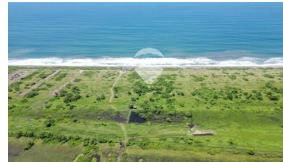

Terreno enfrente al Mar, Bahía de Jiquilisco

\$10,800,000

Jiquilisco Terreno Venta

V15-003955

900000 v²
Área de Terreno

0 m²
Área de Construcción

x
Número de Habitaciones

x
Baños

x
Número de Niveles

x
Estacionamiento

Rossella Faviero

AGENTE

22230000

rossella.faviero@remax-central.com.sv

Exclusiva propiedad EN VENTA, ubicada en la zona de la Bahía de Jiquilisco, Usulután, El Salvador. Se trata de un terreno de 90 manzanas con una ubicación privilegiada, sobre el océano, topografía plana, contando con 2000 metros lineales de frente de playa. Nos complace ofrecerles esta excepcional oportunidad de inversión en un enclave costero tan destacado como La Bahía. La combinación de extensión, ubicación y factibilidad de servicios como la energía eléctrica hacen de este terreno una opción inigualable para aquellos que buscan adquirir una propiedad exclusiva en una de las zonas más codiciadas de El Salvador. Para más información detallada sobre esta propiedad única, no duden en contactarnos. Estamos a su disposición para proporcionarles toda la información necesaria y guiarlos en el proceso de inversión en este prometedor terreno.