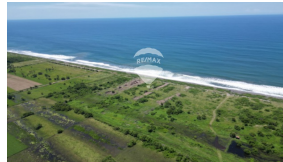

## Terreno enfrente al Mar, Bahía de Jiquilisco

\$10,800,000

Jiquilisco Terreno Venta

V15-003955

900000 v<sup>2</sup>  
Área de Terreno

0 m<sup>2</sup>  
Área de Construcción

x  
Número de Habitaciones

x  
Baños

x  
Número de Niveles

x  
Estacionamiento

Rossella Faviero

AGENTE

22230000

rossella.faviero@remax-central.com.sv

Exclusiva propiedad EN VENTA, ubicada en la zona de la Bahía de Jiquilisco, Usulután, El Salvador. Se trata de un terreno de 90 manzanas con una ubicación privilegiada, sobre el océano, topografía plana, contando con 2000 metros lineales de frente de playa. Nos complace ofrecerles esta excepcional oportunidad de inversión en un enclave costero tan destacado como La Bahía. La combinación de extensión, ubicación y factibilidad de servicios como la energía eléctrica hacen de este terreno una opción inigualable para aquellos que buscan adquirir una propiedad exclusiva en una de las zonas más codiciadas de El Salvador. Para más información detallada sobre esta propiedad única, no duden en contactarnos. Estamos a su disposición para proporcionarles toda la información necesaria y guiarlos en el proceso de inversión en este prometedor terreno.