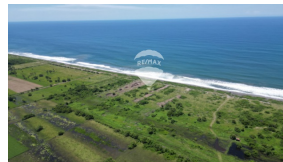

## TERRENO EN VENTA SOBRE EL MAR, BAHÍA DE JIQUILISCO

\$6,600,000

Jiquilisco Terreno Venta

V15-003954

550000 v<sup>2</sup>  
Área de Terreno

0 m<sup>2</sup>  
Área de  
Construcción

x  
Número de  
Habitaciones

x  
Baños

x  
Número de Niveles

x  
Estacionamiento

Rossella Faviero

AGENTE

22230000

rossella.faviero@remax-central.com.sv

Exclusiva propiedad EN VENTA, ubicada en la zona de la Bahía de Jiquilisco, Usulután, El Salvador. Se trata de un terreno de 55 manzanas con una ubicación privilegiada, sobre el océano, topografía plana, contando con 1000 metros lineales de frente de playa. Es Nos complace ofrecerles esta excepcional oportunidad de inversión en un enclave costero tan destacado como La Bahía. La combinación de extensión, ubicación y factibilidad de servicios como la energía eléctrica hacen de este terreno una opción inigualable para aquellos que buscan adquirir una propiedad exclusiva en una de las zonas más codiciadas de El Salvador. Para más información detallada sobre esta propiedad única, no duden en contactarnos. Estamos a su disposición para proporcionarles toda la información necesaria y guiarlos en el proceso de inversión en este prometedor terreno.