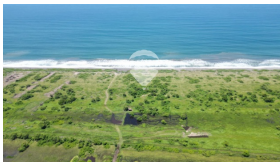

## TERRENO EN VENTA SOBRE EL MAR, BAHÍA DE JIQUILISCO

\$6,600,000

Jiquilisco Terreno Venta

V15-003954

550000 v<sup>2</sup>  
Área de Terreno

0 m<sup>2</sup>  
Área de  
Construcción

x  
Número de  
Habitaciones

x  
Baños

x  
Número de Niveles

x  
Estacionamiento

Rossella Faviero

AGENTE

22230000

rossella.faviero@remax-  
central.com.sv

Exclusiva propiedad EN VENTA, ubicada en la zona de la Bahía de Jiquilisco, Usulután, El Salvador. Se trata de un terreno de 55 manzanas con una ubicación privilegiada, sobre el océano, topografía plana, contando con 1000 metros lineales de frente de playa. Es Nos complace ofrecerles esta excepcional oportunidad de inversión en un enclave costero tan destacado como La Bahía. La combinación de extensión, ubicación y factibilidad de servicios como la energía eléctrica hacen de este terreno una opción inigualable para aquellos que buscan adquirir una propiedad exclusiva en una de las zonas más codiciadas de El Salvador. Para más información detallada sobre esta propiedad única, no duden en contactarnos. Estamos a su disposición para proporcionarles toda la información necesaria y guiarlos en el proceso de inversión en este prometedor terreno.