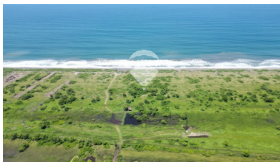

TERRENO EN VENTA SOBRE EL MAR, BAHÍA DE JIQUILISCO

\$6,600,000

Jiquilisco Terreno Venta

V15-003954

550000 v²
Área de Terreno

0 m²
Área de
Construcción

x
Número de
Habitaciones

x
Baños

x
Número de Niveles

x
Estacionamiento

Rossella Faviero

AGENTE

22230000

rossella.faviero@remax-central.com.sv

Exclusiva propiedad EN VENTA, ubicada en la zona de la Bahía de Jiquilisco, Usulután, El Salvador. Se trata de un terreno de 55 manzanas con una ubicación privilegiada, sobre el océano, topografía plana, contando con 1000 metros lineales de frente de playa. Es Nos complace ofrecerles esta excepcional oportunidad de inversión en un enclave costero tan destacado como La Bahía. La combinación de extensión, ubicación y factibilidad de servicios como la energía eléctrica hacen de este terreno una opción inigualable para aquellos que buscan adquirir una propiedad exclusiva en una de las zonas más codiciadas de El Salvador. Para más información detallada sobre esta propiedad única, no duden en contactarnos. Estamos a su disposición para proporcionarles toda la información necesaria y guiarlos en el proceso de inversión en este prometedor terreno.