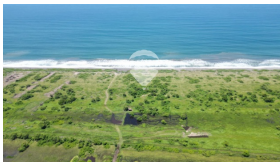

## TERRENO EN VENTA SOBRE EL MAR, BAHÍA DE JIQUILISCO

\$6,600,000

Jiquilisco Terreno Venta

V15-003954

550000 v<sup>2</sup>  
Área de Terreno

0 m<sup>2</sup>  
Área de  
Construcción

x  
Número de  
Habitaciones

x  
Baños

x  
Número de Niveles

x  
Estacionamiento

Rossella Faviero

AGENTE

22230000

rossella.faviero@remax-central.com.sv

Exclusiva propiedad EN VENTA, ubicada en la zona de la Bahía de Jiquilisco, Usulután, El Salvador. Se trata de un terreno de 55 manzanas con una ubicación privilegiada, sobre el océano, topografía plana, contando con 1000 metros lineales de frente de playa. Es Nos complace ofrecerles esta excepcional oportunidad de inversión en un enclave costero tan destacado como La Bahía. La combinación de extensión, ubicación y factibilidad de servicios como la energía eléctrica hacen de este terreno una opción inigualable para aquellos que buscan adquirir una propiedad exclusiva en una de las zonas más codiciadas de El Salvador. Para más información detallada sobre esta propiedad única, no duden en contactarnos. Estamos a su disposición para proporcionarles toda la información necesaria y guiarlos en el proceso de inversión en este prometedor terreno.