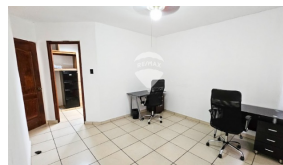

x1
Baños

x1
Número de Niveles

x
Estacionamiento

Daniella Olivares

AGENTE

22230000

daniella.olivares@remax-central.com.sv

Alquilo oficina moderna semiamueblada para un máximo de 2 personas en Colonia Utila, Cuota de alquiler mensual \$600 mas iva, Incluido el servicio de agua, electricidad y recepción. Situada a pocos pasos de accesibilidad al transporte público y con amplia conectividad a través de boulevard sur y carretera panamericana.