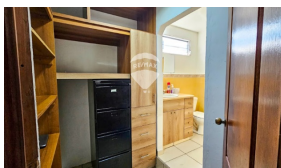

RE/MAX

Oficina 2 en alquiler en Colonia Utila

\$600

📍 Santa Tecla 🏠 Comercial 📄 Alquiler

A07-003951

28 v²
Área de Terreno

20 m²
Área de Construcción

x1
Número de Habitaciones

x1
Baños

x1
Número de Niveles

x
Estacionamiento

Daniella Olivares

AGENTE

22230000

daniella.olivares@remax-central.com.sv

Alquilo oficina moderna semiamueblada para un máximo de 2 personas en Colonia Utila, Cuota de alquiler mensual \$600 mas iva, Incluido el servicio de agua, electricidad y recepción. Situada a pocos pasos de accesibilidad al transporte público y con amplia conectividad a través de boulevard sur y carretera panamericana.