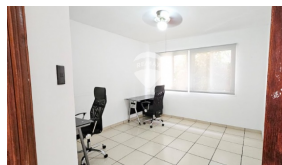

x1
Baños

x1
Número de Niveles

x
Estacionamiento

Daniella Olivares

AGENTE

22230000

daniella.olivares@remax-central.com.sv

Alquilo oficina moderna semiamueblada para un máximo de 2 personas en Colonia Utila, Cuota de alquiler mensual \$600 mas iva, Incluido el servicio de agua, electricidad y recepción. Situada a pocos pasos de accesibilidad al transporte público y con amplia conectividad a través de boulevard sur y carretera panamericana.