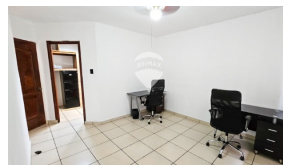

x1
Baños

x1
Número de Niveles

x
Estacionamiento

Alquilo oficina moderna semiamueblada para un máximo de 2 personas en Colonia Utila, Cuota de alquiler mensual \$600 mas iva, Incluido el servicio de agua, electricidad y recepción. Situada a pocos pasos de accesibilidad al transporte público y con amplia conectividad a través de boulevard sur y carretera panamericana.