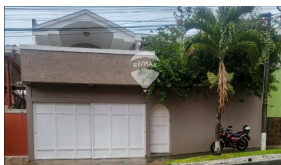

RE/MAX

Oficina 2 en alquiler en Colonia Utila

\$600

📍 Santa Tecla 🏠 Comercial 📄 Alquiler

A07-003951

28 v²
Área de Terreno

20 m²
Área de Construcción

x1
Número de Habitaciones

x1
Baños

x1
Número de Niveles

x
Estacionamiento

Daniella Olivares

AGENTE

22230000

daniella.olivares@remax-central.com.sv

Alquilo oficina moderna semiamueblada para un máximo de 2 personas en Colonia Utila, Cuota de alquiler mensual \$600 mas iva, Incluido el servicio de agua, electricidad y recepción. Situada a pocos pasos de accesibilidad al transporte público y con amplia conectividad a través de boulevard sur y carretera panamericana.