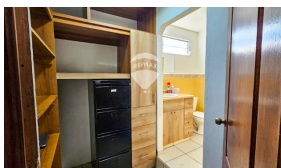

x1
Baños

x1
Número de Niveles

x
Estacionamiento

Alquilo oficina moderna semiamueblada para un máximo de 2 personas en Colonia Utila, Cuota de alquiler mensual \$600 mas iva, Incluido el servicio de agua, electricidad y recepción. Situada a pocos pasos de accesibilidad al transporte público y con amplia conectividad a través de boulevard sur y carretera panamericana.