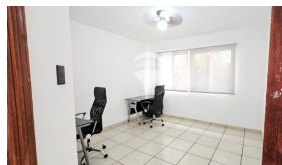

x1
Baños

x1
Número de Niveles

x
Estacionamiento

Alquilo oficina moderna semiamueblada para un máximo de 2 personas en Colonia Utila, Cuota de alquiler mensual \$600 mas iva, Incluido el servicio de agua, electricidad y recepción. Situada a pocos pasos de accesibilidad al transporte público y con amplia conectividad a través de boulevard sur y carretera panamericana.