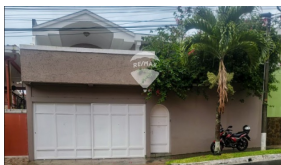

RE/MAX

Oficina 2 en alquiler en Colonia Utila

\$600

📍 Santa Tecla 🏠 Comercial 📄 Alquiler

A07-003951

28 v²
Área de Terreno

20 m²
Área de Construcción

x1
Número de Habitaciones

x1
Baños

x1
Número de Niveles

x
Estacionamiento

Alquilo oficina moderna semiamueblada para un máximo de 2 personas en Colonia Utila, Cuota de alquiler mensual \$600 mas iva, Incluido el servicio de agua, electricidad y recepción. Situada a pocos pasos de accesibilidad al transporte público y con amplia conectividad a través de boulevard sur y carretera panamericana.