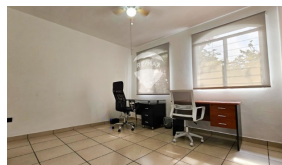

Daniella Olivares

AGENTE

22230000

daniella.olivares@remax-
central.com.sv

Alquilo oficina moderna semiamueblada en Colonia Utila para 2 personas maximo. Cuota de alquiler mensual \$600 mas iva, Incluido el servicio de agua, electricidad y recepción. Situada a pocos pasos de accesibilidad al transporte publico y con amplia conectividad a traves de boulevard sur y carretera panamericana.