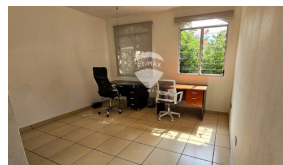

Daniella Olivares

AGENTE

22230000

daniella.olivares@remax-
central.com.sv

Alquilo oficina moderna semiamueblada en Colonia Utila para 2 personas maximo. Cuota de alquiler mensual \$600 mas iva, Incluido el servicio de agua, electricidad y recepción. Situada a pocos pasos de accesibilidad al transporte publico y con amplia conectividad a traves de boulevard sur y carretera panamericana.