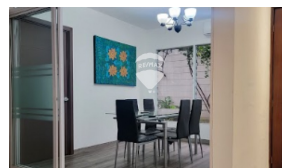

Daniella Olivares

AGENTE

22230000

daniella.olivares@remax-  
central.com.sv

Alquilo oficina moderna semiamueblada en Colonia Utila para 2 personas maximo. Cuota de alquiler mensual \$600 mas iva, Incluido el servicio de agua, electricidad y recepción. Situada a pocos pasos de accesibilidad al transporte publico y con amplia conectividad a traves de boulevard sur y carretera panamericana.