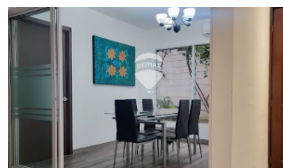

Daniella Olivares

AGENTE

22230000

daniella.olivares@remax-
central.com.sv

Alquilo oficina moderna semiamueblada en Colonia Utila para 2 personas maximo. Cuota de alquiler mensual \$600 mas iva, Incluido el servicio de agua, electricidad y recepción. Situada a pocos pasos de accesibilidad al transporte publico y con amplia conectividad a traves de boulevard sur y carretera panamericana.