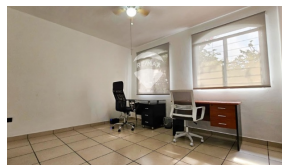

Daniella Olivares

AGENTE

22230000

daniella.olivares@remax-  
central.com.sv

Alquilo oficina moderna semiamueblada en Colonia Utila para 2 personas maximo. Cuota de alquiler mensual \$600 mas iva, Incluido el servicio de agua, electricidad y recepción. Situada a pocos pasos de accesibilidad al transporte publico y con amplia conectividad a traves de boulevard sur y carretera panamericana.