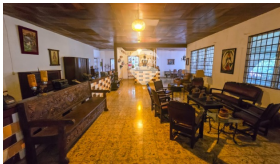

Venta de casa de campo en Juayua

\$675,000

Juayua Recreativa Venta

V20-003935

5420.01 v²
Área de Terreno

795.4 m²
Área de Construcción

x4
Número de Habitaciones

x4
Baños

x1
Número de Niveles

x20
Estacionamiento

Privado

Ingrid Wahn

AGENTE

22230000

ingrid.wahn@remax-central.com.sv

Linda casa de campo con terreno de 5,420 v2 de topografía semi plana que se encuentra a 3.4 km al norte de la ciudad de Juayua. La casa data de 1954 con grandes, cómodos e iluminados espacios y esta rodeada de jardín con árboles, pinos y araucarias que crean un oasis de paz y tranquilidad. La casa tiene sala, comedor, bar, estudio, cocina, 2 dormitorios de servicio, baño de servicio, 2 bodegas, estudio, patio interno, habitación principal con salita, walk-in closet y baño, 2 habitaciones con walk-in closet y baño, 1 habitación con baño y closet. Cuenta con una amplia terraza cubierta propia para reuniones familiares y de amigos y además área para barbacoa. La propiedad puede ser utilizada para hotel, hostel, casa para eventos o casa de campo para disfrutar en familia. Venta a puerta cerrada