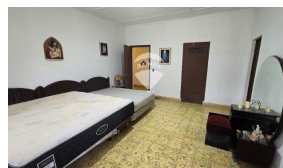

Venta de casa de campo en Juayua

\$425,000

Juayua Recreativa Venta

V20-003935

5420.01 v²
Área de Terreno

795.4 m²
Área de Construcción

x4
Número de Habitaciones

x4
Baños

x1
Número de Niveles

x20
Estacionamiento

Privado

Ingrid Wahn

AGENTE

22230000

ingrid.wahn@remax-central.com.sv

Linda casa de campo con terreno de 5,420 v2 de topografía semi plana que se encuentra a 3.4 km al norte de la ciudad de Juayua. La casa data de 1954 con grandes, cómodos e iluminados espacios y esta rodeada de jardín con árboles, pinos y araucarias que crean un oasis de paz y tranquilidad. La casa tiene sala, comedor, bar, estudio, cocina, 2 dormitorios de servicio, baño de servicio, 2 bodegas, estudio, patio interno, habitación principal con salita, walk-in closet y baño, 2 habitaciones con walk-in closet y baño, 1 habitación con baño y closet. Cuenta con una amplia terraza cubierta propia para reuniones familiares y de amigos y además área para barbacoa. La propiedad puede ser utilizada para hotel, hostel, casa para eventos o casa de campo para disfrutar en familia. Venta a puerta cerrada