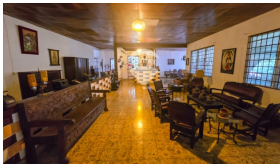

## Venta de casa de campo en Juayua

**\$675,000**

Juayua Recreativa Venta

V20-003935

  
5420.01 v<sup>2</sup>  
Área de Terreno

  
795.4 m<sup>2</sup>  
Área de Construcción

  
x4  
Número de Habitaciones

  
x4  
Baños

  
x1  
Número de Niveles

  
x20  
Estacionamiento

  
Privado

**Ingrid Wahn**

AGENTE

22230000

ingrid.wahn@remax-central.com.sv

Linda casa de campo con terreno de 5,420 v2 de topografía semi plana que se encuentra a 3.4 km al norte de la ciudad de Juayua. La casa data de 1954 con grandes, cómodos e iluminados espacios y esta rodeada de jardín con árboles, pinos y araucarias que crean un oasis de paz y tranquilidad. La casa tiene sala, comedor, bar, estudio, cocina, 2 dormitorios de servicio, baño de servicio, 2 bodegas, estudio, patio interno, habitación principal con salita, walk-in closet y baño, 2 habitaciones con walk-in closet y baño, 1 habitación con baño y closet. Cuenta con una amplia terraza cubierta propia para reuniones familiares y de amigos y además área para barbacoa. La propiedad puede ser utilizada para hotel, hostel, casa para eventos o casa de campo para disfrutar en familia. Venta a puerta cerrada