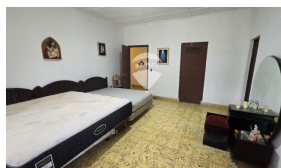

Venta de casa de campo en Juayua

\$675,000

Juayua Recreativa Venta

V20-003935

5420.01 v²
Área de Terreno

795.4 m²
Área de Construcción

x4
Número de Habitaciones

x4
Baños

x1
Número de Niveles

x20
Estacionamiento

Privado

Ingrid Wahn

AGENTE

22230000

ingrid.wahn@remax-central.com.sv

Linda casa de campo con terreno de 5,420 v2 de topografía semi plana que se encuentra a 3.4 km al norte de la ciudad de Juayua. La casa data de 1954 con grandes, cómodos e iluminados espacios y esta rodeada de jardín con árboles, pinos y araucarias que crean un oasis de paz y tranquilidad. La casa tiene sala, comedor, bar, estudio, cocina, 2 dormitorios de servicio, baño de servicio, 2 bodegas, estudio, patio interno, habitación principal con salita, walk-in closet y baño, 2 habitaciones con walk-in closet y baño, 1 habitación con baño y closet. Cuenta con una amplia terraza cubierta propia para reuniones familiares y de amigos y además área para barbacoa. La propiedad puede ser utilizada para hotel, hostel, casa para eventos o casa de campo para disfrutar en familia. Venta a puerta cerrada