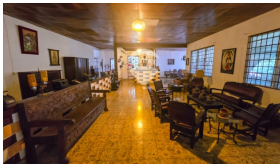

Venta de casa de campo en Juayua

\$425,000

Juayua Recreativa Venta

V20-003935

5420.01 v²
Área de Terreno

795.4 m²
Área de Construcción

x4
Número de Habitaciones

x4
Baños

x1
Número de Niveles

x20
Estacionamiento

Privado

Ingrid Wahn

AGENTE

22230000

ingrid.wahn@remax-central.com.sv

Linda casa de campo con terreno de 5,420 v2 de topografía semi plana que se encuentra a 3.4 km al norte de la ciudad de Juayua. La casa data de 1954 con grandes, cómodos e iluminados espacios y esta rodeada de jardín con árboles, pinos y araucarias que crean un oasis de paz y tranquilidad. La casa tiene sala, comedor, bar, estudio, cocina, 2 dormitorios de servicio, baño de servicio, 2 bodegas, estudio, patio interno, habitación principal con salita, walk-in closet y baño, 2 habitaciones con walk-in closet y baño, 1 habitación con baño y closet. Cuenta con una amplia terraza cubierta propia para reuniones familiares y de amigos y además área para barbacoa. La propiedad puede ser utilizada para hotel, hostel, casa para eventos o casa de campo para disfrutar en familia. Venta a puerta cerrada