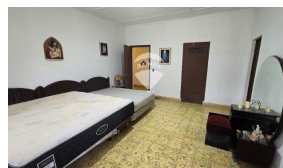

## Venta de casa de campo en Juayua

**\$675,000**

Juayua Recreativa Venta

V20-003935

  
5420.01 v<sup>2</sup>  
Área de Terreno

  
795.4 m<sup>2</sup>  
Área de Construcción

  
x4  
Número de Habitaciones

  
x4  
Baños

  
x1  
Número de Niveles

  
x20  
Estacionamiento

  
Privado

**Ingrid Wahn**

AGENTE

22230000

ingrid.wahn@remax-central.com.sv

Linda casa de campo con terreno de 5,420 v2 de topografía semi plana que se encuentra a 3.4 km al norte de la ciudad de Juayua. La casa data de 1954 con grandes, cómodos e iluminados espacios y esta rodeada de jardín con árboles, pinos y araucarias que crean un oasis de paz y tranquilidad. La casa tiene sala, comedor, bar, estudio, cocina, 2 dormitorios de servicio, baño de servicio, 2 bodegas, estudio, patio interno, habitación principal con salita, walk-in closet y baño, 2 habitaciones con walk-in closet y baño, 1 habitación con baño y closet. Cuenta con una amplia terraza cubierta propia para reuniones familiares y de amigos y además área para barbacoa. La propiedad puede ser utilizada para hotel, hostel, casa para eventos o casa de campo para disfrutar en familia. Venta a puerta cerrada