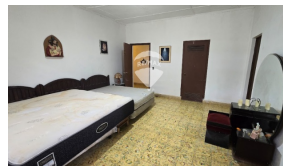

Venta de casa de campo en Juayua

\$425,000

Juayua Recreativa Venta

V20-003935

5420.01 v²
Área de Terreno

795.4 m²
Área de Construcción

x4
Número de Habitaciones

x4
Baños

x1
Número de Niveles

x20
Estacionamiento

Privado

Ingrid Wahn

AGENTE

22230000

ingrid.wahn@remax-central.com.sv

Linda casa de campo con terreno de 5,420 v2 de topografía semi plana que se encuentra a 3.4 km al norte de la ciudad de Juayua. La casa data de 1954 con grandes, cómodos e iluminados espacios y esta rodeada de jardín con árboles, pinos y araucarias que crean un oasis de paz y tranquilidad. La casa tiene sala, comedor, bar, estudio, cocina, 2 dormitorios de servicio, baño de servicio, 2 bodegas, estudio, patio interno, habitación principal con salita, walk-in closet y baño, 2 habitaciones con walk-in closet y baño, 1 habitación con baño y closet. Cuenta con una amplia terraza cubierta propia para reuniones familiares y de amigos y además área para barbacoa. La propiedad puede ser utilizada para hotel, hostel, casa para eventos o casa de campo para disfrutar en familia. Venta a puerta cerrada