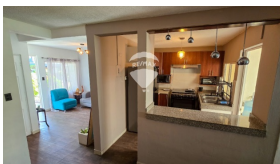

Paola Guevara

AGENTE

22230000

paola.guevara@remax-central.com.sv

Acogedora casa de dos niveles, totalmente amueblada. En el primer nivel cuenta con parqueo abierto para dos vehículos, sala, baño social, comedor, cocina abierta, cuarto de lavado y habitación de servicio con baño, tiene área de sala con TV y un espacio para oficina o estudio, tiene una amplia terraza con comedor y barbacoa y un lindo jardín. En el segundo nivel se encuentra la habitación principal con closet y su propio baño y dos habitaciones Jr. con closet y baño compartido. Esta casa ofrece una excelente ubicación en Santa Tecla, cerca de centros comerciales, supermercados, colegios e importantes sitios turísticos y de interés. Visítala!!