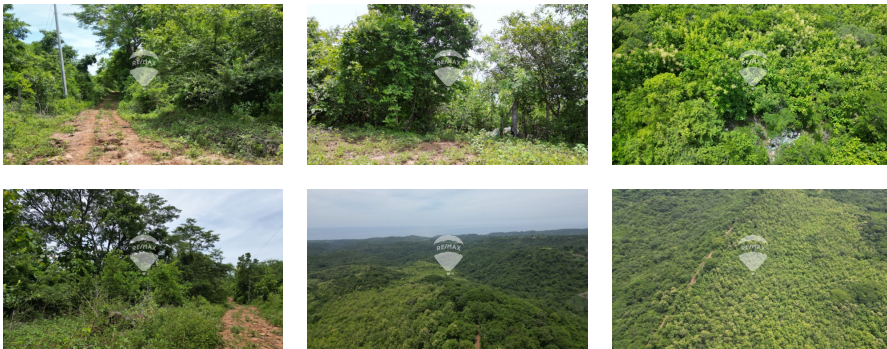

## Terreno en venta en San Jose Villanueva

\$240,000 / m<sup>2</sup>

La Hacienda Terreno Venta

V15-003917

120000 v<sup>2</sup>  
Área de Terreno

0 m<sup>2</sup>  
Área de Construcción

x  
Número de Habitaciones

x  
Baños

x  
Número de Niveles

x  
Estacionamiento

12 mz de terreno en venta (\$2 v2) ubicadas a solo 15 min de Residencial La Hacienda en San Jose Villanueva, ideal para inversion. La parte alta de los terrenos tiene una increíble vista hacia el mar. San Jose Villanueva se encuentra a solo 20 min de Surf City.