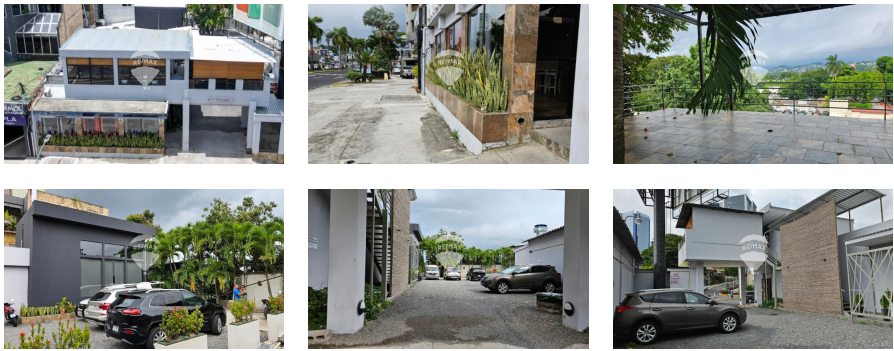

EDIFICIO EN VENTA CON LOCALES COMERCIALES ZONA ROSA , SAN BENITO

\$1,975,000

Colonia San Benito Comercial Venta V07-003916

1545.26 v ²	503.9 m ²	x	x	x2	x12
Área de Terreno	Área de Construcción	Número de Habitaciones	Baños	Número de Niveles	Estacionamiento

Enrique Sandoval
AGENTE

22230000
enrique.sandoval@remax-central.com.sv

Propiedad ubicada en el centro de la Zona Rosa en Colonia San Benito, sobre Boulevard el Hipódromo. En dicha zona se han desarrollado Restaurantes, Hoteles, Apartamentos, Embajadas, Bancos, Edificios de oficinas, etc. La propiedad tiene un terreno con un frente al Boulevard del Hipódromo de 26.80 y de fondo 39.92, con vista a San Salvador por el lado del fondo. En dicha terreno se tiene construido un espacio de 503.90M2, el cual está dividido en dos locales con parqueo interno y exterior. Dicho inmueble se puede modificar ya que hay espacio o eliminar, para la construcción del un edificio para usos Comercial, Oficinas, Apartamentos, Hotel, etc. No pierdas la oportunidad de invertir en lo mejor de las zonas de gran plusvalía en San Salvador.