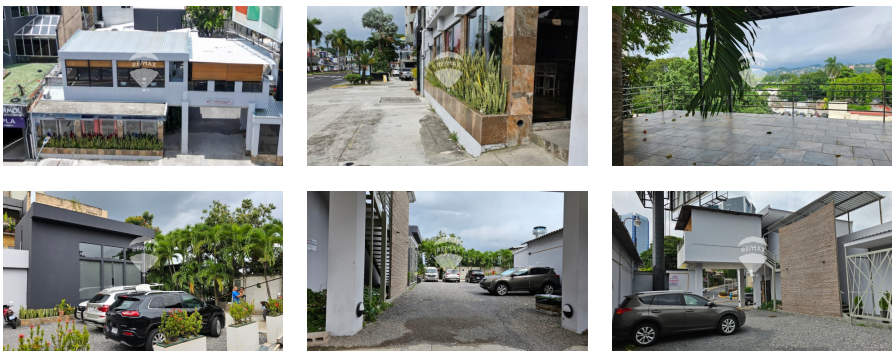

EDIFICIO EN VENTA CON LOCALES COMERCIALES ZONA ROSA , SAN BENITO

\$1,975,000

Colonia San Benito Comercial Venta V07-003916

1545.26 v ²	503.9 m ²	x	x	x2	x12
Área de Terreno	Área de Construcción	Número de Habitaciones	Baños	Número de Niveles	Estacionamiento

Enrique Sandoval
AGENTE

22230000
enrique.sandoval@remax-central.com.sv

Propiedad ubicada en el centro de la Zona Rosa en Colonia San Benito, sobre Boulevard el Hipódromo. En dicha zona se han desarrollado Restaurantes, Hoteles, Apartamentos, Embajadas, Bancos, Edificios de oficinas, etc. La propiedad tiene un terreno con un frente al Boulevard del Hipódromo de 26.80 y de fondo 39.92, con vista a San Salvador por el lado del fondo. En dicha terreno se tiene construido un espacio de 503.90M2, el cual está dividido en dos locales con parqueo interno y exterior. Dicho inmueble se puede modificar ya que hay espacio o eliminar, para la construcción del un edificio para usos Comercial, Oficinas, Apartamentos, Hotel, etc. No pierdas la oportunidad de invertir en lo mejor de las zonas de gran plusvalía en San Salvador.