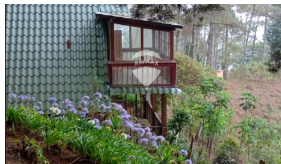

QUINTA EN MIRAMUNDO, LA PALMA, CHALATENANGO

\$620,000

📍 Chalatenango 🏠 Recreativa 🏷️ Venta

V20-003886

12405.52 v²
Área de Terreno

185 m²
Área de Construcción

x2
Número de Habitaciones

x3
Baños

x1
Número de Niveles

x20
Estacionamiento

Juan Valle

AGENTE

22230000

juanjose.valle@remax-central.com.sv

ENTRE MONTANAS, CLIMA FRESCO Y AIRE PURO, PONEMOS A SU DISPOSICION ESTA MARAVILLOSA QUINTA DE 1.24 MANZANAS CON 2 CABAÑAS RUSTICAS DE MADERA Y UNA DE CEMENTO Y BLOQUE. EQUIPADAS CON SALA, COMEDOR, CHIMENEA, COCINA, ALACENAS, TERRAZAS, HABITACIONES, BAÑOS CON AGUA CALIENTE, GRAN CISTERNA, INCLUYE MOBILIARIO DE SALA, COMEDOR, COCINA Y TERRAZAS, Y SOBRE TODO LA SEGURIDAD Y TRANQUILIDAD PARA DISFRUTAR LA PAZ DE LA NATURALEZA. EL PRECIO INCLUYE TERRENO, CABAÑAS Y SISTEMAS DE AGUA, ELECTRICIDAD Y VIDEOVIGILANCIA. A KILOMETRO Y MEDIO DE LA CALLE PRINCIPAL EL ACCESO NO ES PELIGROSO NI DIFICIL. CONVERSAMOS?