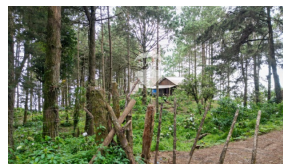

QUINTA EN MIRAMUNDO, LA PALMA, CHALATENANGO

\$620,000

Chalatenango Recreativa Venta

V20-003886

12405.52 v²
Área de Terreno

185 m²
Área de Construcción

x2
Número de Habitaciones

x3
Baños

x1
Número de Niveles

x20
Estacionamiento

Juan Valle

AGENTE

22230000

juanjose.valle@remax-central.com.sv

ENTRE MONTANAS, CLIMA FRESCO Y AIRE PURO, PONEMOS A SU DISPOSICION ESTA MARAVILLOSA QUINTA DE 1.24 MANZANAS CON 2 CABAÑAS RUSTICAS DE MADERA Y UNA DE CEMENTO Y BLOQUE. EQUIPADAS CON SALA, COMEDOR, CHIMENEA, COCINA, ALACENAS, TERRAZAS, HABITACIONES, BAÑOS CON AGUA CALIENTE, GRAN CISTERNA, INCLUYE MOBILIARIO DE SALA, COMEDOR, COCINA Y TERRAZAS, Y SOBRE TODO LA SEGURIDAD Y TRANQUILIDAD PARA DISFRUTAR LA PAZ DE LA NATURALEZA. EL PRECIO INCLUYE TERRENO, CABAÑAS Y SISTEMAS DE AGUA, ELECTRICIDAD Y VIDEOVIGILANCIA. A KILOMETRO Y MEDIO DE LA CALLE PRINCIPAL SUBIENDO HACIA LA ZONA TURISTICA DE MIRAMUNDO EL ACCESO NO ES PELIGROSO NI DIFICIL. CONVERSAMOS?