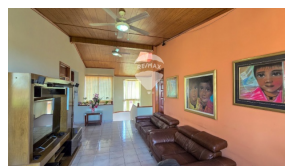

x2
Número de Niveles

x
Estacionamiento

Hilda Monge

AGENTE

22230000

hilda.monge@remax-central.com.sv

Amplia residencia en bosques de Santa Teresa, Santa Tecla. La casa posee una superficie de 632.41 V2, se encuentra ubicada en una residencial de mucha plusvalía y seguridad, cercana a colegios, centros comerciales y muchos puntos de interés. Características: Primer nivel: Cuarto para oficina, cochera techada para 3 vehículos, vestíbulo, estudio con baño o cuarto para visitas, sala, comedor, cocina, área de lavandería, cuarto de servicio completo terraza y amplio y lindo jardín. Segundo Nivel: Sala familiar, 3 habitaciones amplias cada una con su propio baño y kalking closet.