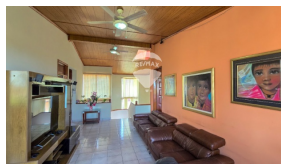

## CASA EN VENTA EN RESIDENCIAL BOSQUES DE SANTA TERESA

\$495,000

📍 Santa Tecla 🏠 Residencial 🚩 Venta

V01-003867

  
632.41 v<sup>2</sup>  
Área de Terreno

  
460 m<sup>2</sup>  
Área de Construcción

  
x1  
Número de Habitaciones

  
x  
Baños

  
x2  
Número de Niveles

  
x  
Estacionamiento

Hilda Monge

AGENTE

22230000

[hilda.monge@remax-central.com.sv](mailto:hilda.monge@remax-central.com.sv)

Amplia residencia en bosques de Santa Teresa, Santa Tecla. La casa posee una superficie de 632.41 V2, se encuentra ubicada en una residencial de mucha plusvalía y seguridad, cercana a colegios, centros comerciales y muchos puntos de interés. Características: Primer nivel: Cuarto para oficina, cochera techada para 3 vehículos, vestíbulo, estudio con baño o cuarto para visitas, sala, comedor, cocina, área de lavandería, cuarto de servicio completo terraza y amplio y lindo jardín. Segundo Nivel: Sala familiar, 3 habitaciones amplias cada una con su propio baño y kalking closet.