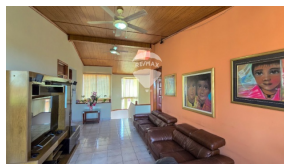

x2
Número de Niveles

x
Estacionamiento

Hilda Monge

AGENTE

22230000

hilda.monge@remax-central.com.sv

Amplia residencia en bosques de Santa Teresa, Santa Tecla. La casa posee una superficie de 632.41 V2, se encuentra ubicada en una residencial de mucha plusvalía y seguridad, cercana a colegios, centros comerciales y muchos puntos de interés. Características: Primer nivel: Cuarto para oficina, cochera techada para 3 vehículos, vestíbulo, estudio con baño o cuarto para visitas, sala, comedor, cocina, área de lavandería, cuarto de servicio completo terraza y amplio y lindo jardín. Segundo Nivel: Sala familiar, 3 habitaciones amplias cada una con su propio baño y kalking closet.