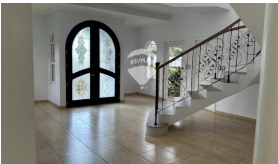

🏗
x2
Número de Niveles

🚗
x7
Estacionamiento

🔑
Privado

Miriam Aguirre

AGENTE

22230000

miriam.aguirre@remax-central.com.sv

Moderna y exclusiva casa de 2 niveles en Residencial Tenerife , privado, rodeado de naturaleza y clima privilegiado, la residencial cuenta con diferentes amenidades como casa club , canchas para deportes y senderos Primer nivel: Vestíbulo , sala, comedor , cocina equipada con electrodomésticos empotrados, terraza ,bano social, estudio, amplio jardín, desayunador alacena , bodega, dormitorio de servicio con bano, cochera para 7 vehículos segundo nivel: Habitación principal con walk in closet y bano con tina , 3 habitaciones junior con bano y walk in closet cada una , amplia sala familiar y 2 terrazas