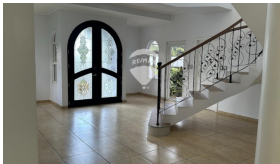

🏗
x2
Número de Niveles

🚗
x7
Estacionamiento

🔑
Privado

Miriam Aguirre

AGENTE

22230000

miriam.aguirre@remax-central.com.sv

Moderna y exclusiva casa de 2 niveles en Residencial Tenerife , privado, rodeado de naturaleza y clima privilegiado, la residencial cuenta con diferentes amenidades como casa club , canchas para deportes y senderos Primer nivel: Vestíbulo , sala, comedor , cocina equipada con electrodomésticos empotrados, terraza ,bano social, estudio, amplio jardín, desayunador alacena , bodega, dormitorio de servicio con bano, cochera para 7 vehículos segundo nivel: Habitación principal con walk in closet y bano con tina , 3 habitaciones junior con bano y walk in closet cada una , amplia sala familiar y 2 terrazas