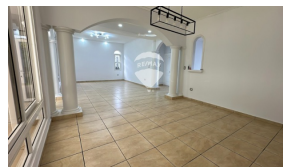

Miriam Aguirre

AGENTE

22230000

miriam.aguirre@remax-central.com.sv

Moderna y exclusiva casa de 2 niveles en Residencial Tenerife , privado, rodeado de naturaleza y clima privilegiado, la residencial cuenta con diferentes amenidades como casa club , canchas para deportes y senderos Primer nivel: Vestíbulo , sala, comedor , cocina equipada con electrodomésticos empotrados, terraza ,bano social, estudio, amplio jardín, desayunador alacena , bodega, dormitorio de servicio con bano, cochera para 7 vehículos segundo nivel: Habitación principal con walk in closet y bano con tina , 3 habitaciones junior con bano y walk in closet cada una , amplia sala familiar y 2 terrazas