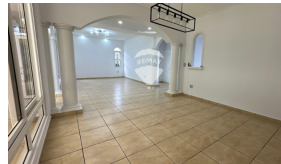

🏗
x2
Número de Niveles

🚗
x7
Estacionamiento

🔑
Privado

Miriam Aguirre

AGENTE

22230000

miriam.aguirre@remax-central.com.sv

Moderna y exclusiva casa de 2 niveles en Residencial Tenerife , privado, rodeado de naturaleza y clima privilegiado, la residencial cuenta con diferentes amenidades como casa club , canchas para deportes y senderos Primer nivel: Vestíbulo , sala, comedor , cocina equipada con electrodomésticos empotrados, terraza ,bano social, estudio, amplio jardín, desayunador alacena , bodega, dormitorio de servicio con bano, cochera para 7 vehículos segundo nivel: Habitación principal con walk in closet y bano con tina , 3 habitaciones junior con bano y walk in closet cada una , amplia sala familiar y 2 terrazas