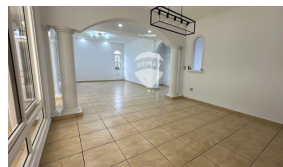

x2
Número de Niveles

x7
Estacionamiento

Privado

Miriam Aguirre

AGENTE

22230000

miriam.aguirre@remax-central.com.sv

Moderna y exclusiva casa de 2 niveles en Residencial Tenerife , privado, rodeado de naturaleza y clima privilegiado, la residencial cuenta con diferentes amenidades como casa club , canchas para deportes y senderos Primer nivel: Vestíbulo , sala, comedor , cocina equipada con electrodomésticos empotrados, terraza ,bano social, estudio, amplio jardín, desayunador alacena , bodega, dormitorio de servicio con bano, cochera para 7 vehículos segundo nivel: Habitación principal con walk in closet y bano con tina , 3 habitaciones junior con bano y walk in closet cada una , amplia sala familiar y 2 terrazas