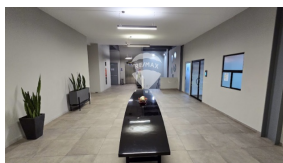

x
Número de Niveles

x
Estacionamiento

David Maldonado

AGENTE

22230000

david.maldonado@remax-central.com.sv

160 M2 de espacio de Oficinas en Obra Blanca (Aire Acondicionado, alfombra, luminarias, cielo falso y paredes terminadas). Cerramientos (tabla yeso y vidrio) de oficinas ya instalados. Espacio listo para funcionar. Incluye 10 estacionamientos. Espacio apto para Organismo Internacional. Muy accesible a transporte público.