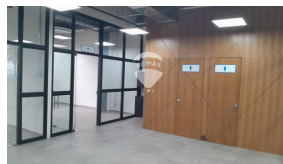

160 M2 Oficinas en Edif. L'Espace (Calle La Mascota)

\$25 / m²

Colonia La Mascota Comercial Alquiler

A07-003850

228 v²
Área de Terreno

160 m²
Área de Construcción

x
Número de Habitaciones

x
Baños

x
Número de Niveles

x
Estacionamiento

David Maldonado

AGENTE

22230000

david.maldonado@remax-central.com.sv

160 M2 de espacio de Oficinas en Obra Blanca (Aire Acondicionado, alfombra, luminarias, cielo falso y paredes terminadas). Cerramientos (tabla yeso y vidrio) de oficinas ya instalados. Espacio listo para funcionar. Incluye 10 estacionamientos. Espacio apto para Organismo Internacional. Muy accesible a transporte publico.