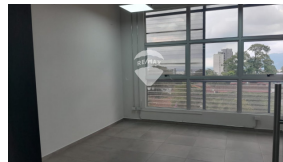

160 M2 Oficinas en Edif. L'Espace (Calle La Mascota)

\$25 / m²

Colonia La Mascota Comercial Alquiler

A07-003850

228 v²
Área de Terreno

160 m²
Área de Construcción

x
Número de Habitaciones

x
Baños

x
Número de Niveles

x
Estacionamiento

David Maldonado

AGENTE

22230000

david.maldonado@remax-central.com.sv

160 M2 de espacio de Oficinas en Obra Blanca (Aire Acondicionado, alfombra, luminarias, cielo falso y paredes terminadas). Cerramientos (tabla yeso y vidrio) de oficinas ya instalados. Espacio listo para funcionar. Incluye 10 estacionamientos. Espacio apto para Organismo Internacional. Muy accesible a transporte publico.