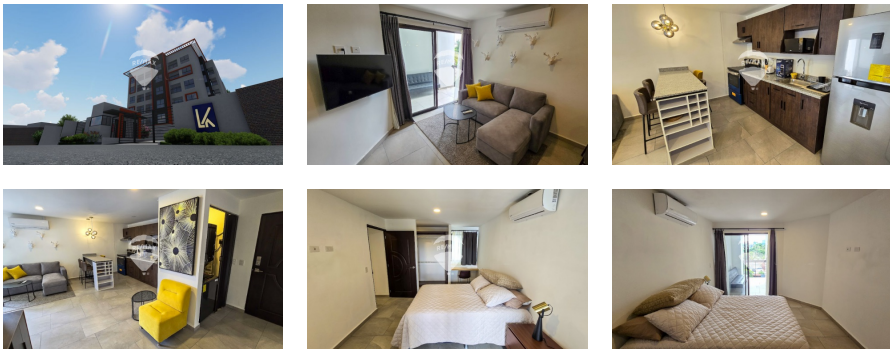

## APTO AMUEBLADO 1 HABITACION TORRE KALI (COL SAN FRANCISCO)

\$1,050

Colonia San Francisco Residencial Alquiler A01-003846

- 106 v<sup>2</sup> Área de Terreno
- 74 m<sup>2</sup> Área de Construcción
- x1 Número de Habitaciones
- x1 Baños
- x Número de Niveles
- x1 Estacionamiento
- Privado

Apartamento de una sola habitacion Amueblado a estrenar. Incluye estufa, refrigeradora, Torre Lavadora-Secadora, 2 Aires Acondicionados, agua caliente. Amenidades: Gimnasio, coworking area, pet bath, Area de lockers/duchas para empleadas. Torre Kali esta convenientemente ubicado cerca de Supermercado, restaurantes y otras conveniencias. Accesible al transporte publico.