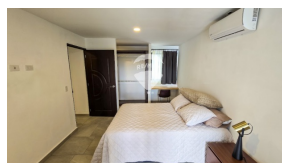

APTO AMUEBLADO 1 HABITACION TORRE KALI (COL SAN FRANCISCO)

\$1,300

Colonia San Francisco

Residencial

Alquiler

A01-003846

106 v²

Área de Terreno

x1

Estacionamiento

Privado

David Maldonado

AGENTE

22230000

david.maldonado@remax-
central.com.sv

Apartamento de una sola habitacion Amueblado a estrenar. Incluye estufa, refrigeradora, Torre Lavadora-Secadora, 2 Aires Acondicionados, agua caliente. Amenidades: Gimnasio, coworking area, pet bath, Area de lockers/duchas para empleadas. Torre Kali esta convenientemente ubicado cerca de Supermercado, restaurantes y otras conveniencias. Accesible al transporte publico.