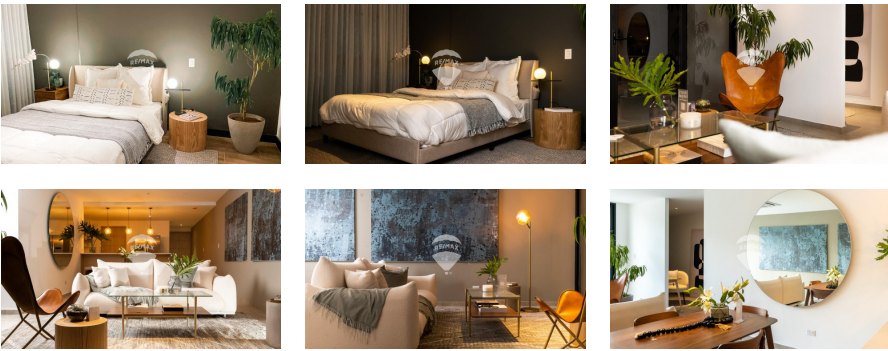

EXCLUSIVO AMUEBLADO CUSCATLAN

APARTAMENTO ARTEA NVO

\$2,400

📍 Nuevo Cuscatlan 🏠 Residencial 🏷️ Alquiler A01-003829

- 
 175.58 v²
 Área de Terreno
- 
 175.58 m²
 Área de Construcción
- 
 x3
 Número de Habitaciones
- 
 x2
 Baños
- 
 x
 Número de Niveles
- 
 x2
 Estacionamiento
- 
 Privado

Suzanne Hannaux
 AGENTE
 22230000
 suzanne.hannaux@remax-central.com.sv

Exclusivo apartamento completamente amueblado y decorado en Torre ARTEA I en Portal del Bosque en Nuevo Cuscatlan. ARTEA APARTAMENTOS es una invitación de la naturaleza a tu nuevo hogar. Es un proyecto único, con espacios privilegiados para actividades físicas, amenidades exclusivas y un ambiente seguro y confiable. El apartamento esta ubicado en el primer nivel con una amplia terraza a todo lo largo, con vista a la montaña. Cuenta con 3 habitaciones, la habitación principal con walking closet y su baño. Las dos habitaciones jr con closets , comparten baño. Sala amplia, comedor, cocina totalmente equipada, area de lavado completa. La Decoracion del apartamento ha sido obra de la Arq. Anita Guerrero