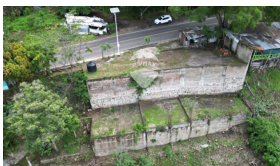

# Terreno con vista al lago de Coatepeque

\$325,000

📍 Coatepeque 🏠 Terreno 🚩 Venta

V15-003819

4000 v<sup>2</sup>  
Área de Terreno

0 m<sup>2</sup>  
Área de Construcción

x  
Número de Habitaciones

x  
Baños

x  
Número de Niveles

x  
Estacionamiento

Lindo terreno de 4000 varas, ubicado en el municipio del congó, Santa Ana, ubicado camino al lago de Coatepeque muy cerca de los restaurantes con mirador, excelente para un desarrollo comercial, (un hostel o un restaurante)