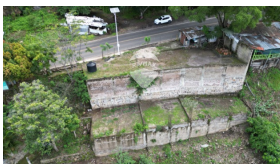

Terreno con vista al lago de Coatepeque

\$325,000

📍 Coatepeque 🏠 Terreno 🚩 Venta

V15-003819

4000 v²
Área de Terreno

0 m²
Área de Construcción

x
Número de Habitaciones

x
Baños

x
Número de Niveles

x
Estacionamiento

Lindo terreno de 4000 varas, ubicado en el municipio del congó, Santa Ana, ubicado camino al lago de Coatepeque muy cerca de los restaurantes con mirador, excelente para un desarrollo comercial, (un hostel o un restaurante)