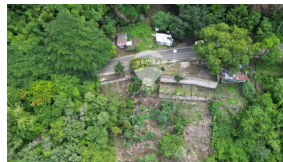

Terreno con vista al lago de Coatepeque

\$325,000

📍 Coatepeque 🏠 Terreno 🚩 Venta

V15-003819

4000 v²
Área de Terreno

0 m²
Área de Construcción

x
Número de Habitaciones

x
Baños

x
Número de Niveles

x
Estacionamiento

Lindo terreno de 4000 varas, ubicado en el municipio del congó, Santa Ana, ubicado camino al lago de Coatepeque muy cerca de los restaurantes con mirador, excelente para un desarrollo comercial, (un hostel o un restaurante)