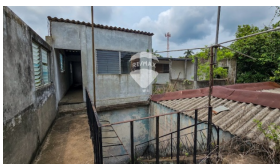

TERRENO CON CONSTRUCCIÓN EN VENTA - SANTA ANA

\$175,000

📍 Santa Ana 🏠 Terreno 🏷️ Venta

V15-003818

889.94 v²
Área de Terreno

514.29 m²
Área de Construcción

x
Número de Habitaciones

x
Baños

x
Número de Niveles

x
Estacionamiento

Marielos de Bernal

AGENTE

22230000

marielos.bernal@remax-central.com.sv

Terreno y construcción con excelente exposición en Santa Ana, muy cerca del bypass hacia Metapán. Se encuentra ubicado en la antigua calle a San Salvador, lo cual permite dirigirlo a diferentes rubros: residencial, comercial, educativo, servicios, entre otros. La construcción posee una buena estructura que puede ser utilizada para remodelarse. Tiene espacios amplios que se distribuyen en tres niveles y permite que se adapte con facilidad a varios fines. El terreno contiguo también está en venta lo cual permite unir ambos para un proyecto a mayor escala. Si deseas conocer esta propiedad, has tu cita hoy!