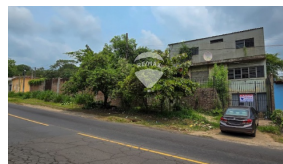

## TERRENO CON CONSTRUCCIÓN EN VENTA - SANTA ANA

\$175,000

📍 Santa Ana 🏠 Terreno 🏷️ Venta

V15-003818

  
889.94 v<sup>2</sup>  
Área de Terreno

  
514.29 m<sup>2</sup>  
Área de Construcción

  
x  
Número de Habitaciones

  
x  
Baños

  
x  
Número de Niveles

  
x  
Estacionamiento

Marielos de Bernal

AGENTE

22230000

marielos.bernal@remax-central.com.sv

Terreno y construcción con excelente exposición en Santa Ana, muy cerca del bypass hacia Metapán. Se encuentra ubicado en la antigua calle a San Salvador, lo cual permite dirigirlo a diferentes rubros: residencial, comercial, educativo, servicios, entre otros. La construcción posee una buena estructura que puede ser utilizada para remodelarse. Tiene espacios amplios que se distribuyen en tres niveles y permite que se adapte con facilidad a varios fines. El terreno contiguo también está en venta lo cual permite unir ambos para un proyecto a mayor escala. Si deseas conocer esta propiedad, has tu cita hoy!