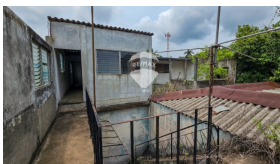

## TERRENO CON CONSTRUCCIÓN EN VENTA - SANTA ANA

\$175,000

📍 Santa Ana 🏠 Terreno 🏷️ Venta

V15-003818

  
889.94 v<sup>2</sup>  
Área de Terreno

  
514.29 m<sup>2</sup>  
Área de Construcción

  
x  
Número de Habitaciones

  
x  
Baños

  
x  
Número de Niveles

  
x  
Estacionamiento

Marielos de Bernal

AGENTE

22230000

marielos.bernal@remax-central.com.sv

Terreno y construcción con excelente exposición en Santa Ana, muy cerca del bypass hacia Metapán. Se encuentra ubicado en la antigua calle a San Salvador, lo cual permite dirigirlo a diferentes rubros: residencial, comercial, educativo, servicios, entre otros. La construcción posee una buena estructura que puede ser utilizada para remodelarse. Tiene espacios amplios que se distribuyen en tres niveles y permite que se adapte con facilidad a varios fines. El terreno contiguo también está en venta lo cual permite unir ambos para un proyecto a mayor escala. Si deseas conocer esta propiedad, has tu cita hoy!