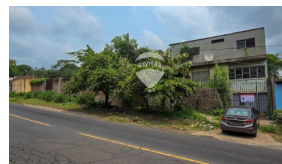

TERRENO CON CONSTRUCCIÓN EN VENTA - SANTA ANA

\$175,000

📍 Santa Ana 🏠 Terreno 🏷️ Venta

V15-003818

889.94 v²
Área de Terreno

514.29 m²
Área de Construcción

x
Número de Habitaciones

x
Baños

x
Número de Niveles

x
Estacionamiento

Marielos de Bernal

AGENTE

22230000

marielos.bernal@remax-central.com.sv

Terreno y construcción con excelente exposición en Santa Ana, muy cerca del bypass hacia Metapán. Se encuentra ubicado en la antigua calle a San Salvador, lo cual permite dirigirlo a diferentes rubros: residencial, comercial, educativo, servicios, entre otros. La construcción posee una buena estructura que puede ser utilizada para remodelarse. Tiene espacios amplios que se distribuyen en tres niveles y permite que se adapte con facilidad a varios fines. El terreno contiguo también está en venta lo cual permite unir ambos para un proyecto a mayor escala. Si deseas conocer esta propiedad, has tu cita hoy!