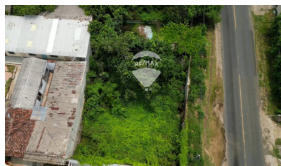

x
Número de Niveles

x
Estacionamiento

Marielos de Bernal

AGENTE

22230000

marielos.bernal@remax-central.com.sv

Terreno de esquina con excelente exposición en Santa Ana, muy cerca del bypass hacia Metapán. Se encuentra ubicado en la antigua calle a San Salvador, lo cual permite dirigirlo a diferentes rubros: residencial, comercial, educativo, servicios, entre otros. El terreno se encuentra dentro de un perímetro cerrado con muro y portón, posee topografía plana con árboles frutales en su interior. Si deseas conocer esta propiedad, has tu cita hoy!