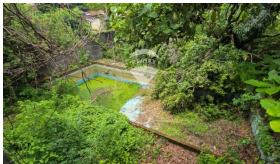

x
Número de Niveles

x
Estacionamiento

Marielos de Bernal

AGENTE

22230000

marielos.bernal@remax-central.com.sv

Terreno de esquina con excelente exposición en Santa Ana, muy cerca del bypass hacia Metapán. Se encuentra ubicado en la antigua calle a San Salvador, lo cual permite dirigirlo a diferentes rubros: residencial, comercial, educativo, servicios, entre otros. El terreno se encuentra dentro de un perímetro cerrado con muro y portón, posee topografía plana con árboles frutales en su interior. Si deseas conocer esta propiedad, has tu cita hoy!