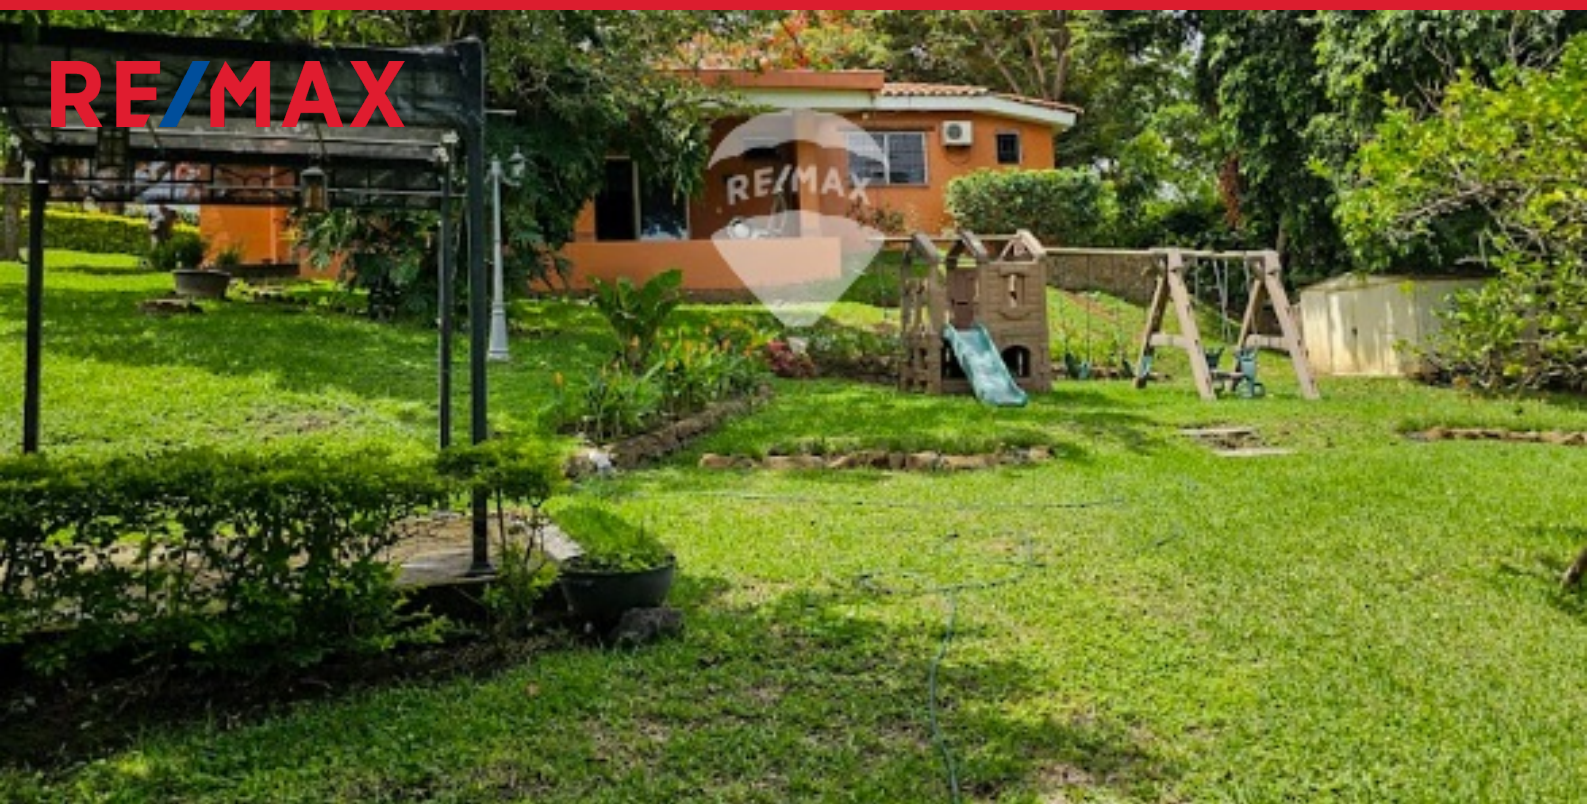

## Alquiler casa de 1 nivel en La Hacienda, San Jose Villanueva

\$1,300

La Hacienda Residencial Alquiler

A01-003785

2375 v<sup>2</sup>  
Área de Terreno

250 m<sup>2</sup>  
Área de  
Construcción

x4  
Número de  
Habitaciones

x2  
Baños

x1  
Número de Niveles

x4  
Estacionamiento

Daniella Olivares

AGENTE

22230000

daniella.olivares@remax-  
central.com.sv

Acogedora casa de un nivel 2375 v<sup>2</sup> de terreno 250m<sup>2</sup> de construcción Rodeada de un gran jardín, en esta casa puedes disfrutar de la naturaleza, en todos sus espacios. Area social: Sala, Comedor, Terraza con vista al jardín, cocina renovada. Area privada: Sala familiar, Cuarto principal con su propio baño y 3 cuartos jr que comparten baño. Area de servicio completa Todos los cuartos tienen aire acondicionado, Cochera para 4 vehiculos, Cisterna, Calentador de Agua Amenidades: Casa club, piscina, gimnasio, área de senderismo