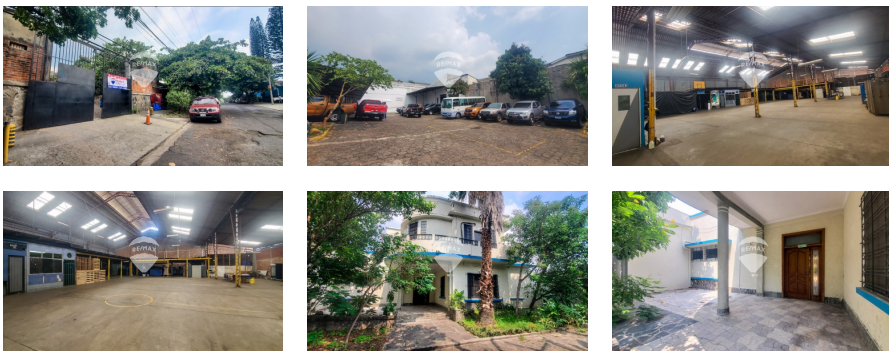

RE/MAX

COMPLEJO INDUSTRIAL Y COMERCIAL A LA VENTA EN LA AV ROOSEVELT

\$2,800,000

Colonia Flor Blanca Industrial Venta V12-003720

- 4511.78 v² Área de Terreno
- 2842.8 m² Área de Construcción
- x Número de Habitaciones
- x Baños
- x Número de Niveles
- x Estacionamiento

Complejo industrial y comercial a la venta en la Avenida Roosevelt ! La propiedad consta :
_ amplias BODEGAS de 2.547 m² con dos accesos separados y muelles, perfecta para almacenamiento, distribución o producción. _ PARQUEO adaptado de 729 m², diseñado específicamente para facilitar la carga y descarga de mercancías. _ CASA histórica espectacular de 1325.65 m², actualmente utilizada como oficina. Esta ubicación privilegiada ofrece una excelente visibilidad y accesibilidad para atraer a clientes potenciales. Total area terreno: 4,511.78 V2 Total area construida: 2,842.8 mts2