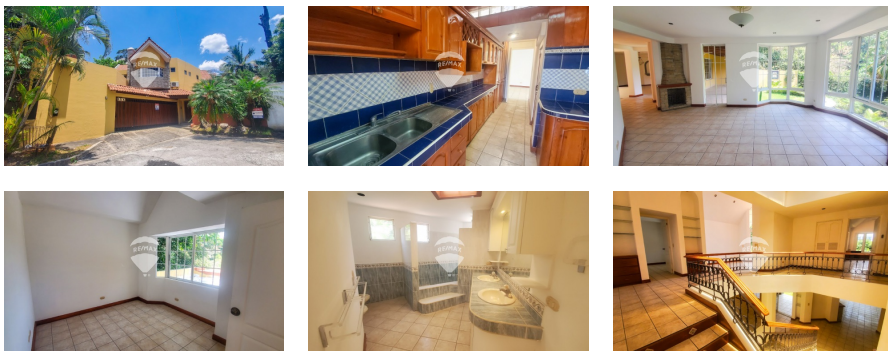

CASA EN ALQUILER PARTE ALTA COLONIA ESCALON "Pasaje Domingo Santos"

\$3,000

📍 Colonia Escalón 🏠 Residencial 📄 Alquiler A01-003688

- 
 573.15 v²
 Área de Terreno
- 
 350 m²
 Área de Construcción
- 
 x3
 Número de Habitaciones
- 
 x3
 Baños
- 
 x2
 Número de Niveles
- 
 x2
 Estacionamiento

Cecilia Chavez
 AGENTE
 22230000
 cecilia.chavez@remax-central.com.sv

Linda y amplia casa de 2 niveles, con estilo suizo, en zona exclusiva y muy céntrica de la ciudad. Primer nivel: sala y comedor con vista a fuente decorativa y jardín, cocina, baño social, terraza, jardín con barbacoa, patio tendadero, área de servicio completa y bodega. Segundo nivel: 3 habitaciones, cada una con baño y aire acondicionado; habitación principal con walk in closet. Closets de madera. Estudio y sala familiar. A pesar de no estar en privado es una zona residencial y el pasaje tiene poca circulación vehicular. Cuenta con cisterna, calentador de agua y cochera para 2 vehículos, con caseta de seguridad con baño. Excelente ubicación y buen clima en parte alta de Colonia Escalón, cerca de lugares de conveniencia, supermercados, restaurantes y hospitales.