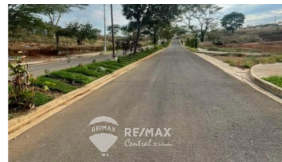

VENTA DE TERRENO EN CONDADO DEL GOLFO, CONCHAGUA LA UNIÓN

\$53,346

Ahuachapan Terreno Venta

V15-003618

425.49 v²
Área de Terreno

0 m²
Área de Construcción

x
Número de Habitaciones

x
Baños

x
Número de Niveles

x
Estacionamiento

Privado

Hilda Monge

AGENTE

22230000

hilda.monge@remax-central.com.sv

Terreno en venta en una zona de mucha plusvalía y crecimiento en Residencial condado del golfo La Unión. El terreno mide 425.49V2, está ubicado en el polígono 35 Lote # 10. La residencial es privada, cuenta con caseta de control, amplias calles y zonas verdes, servicios de agua y energía eléctrica. Tienes la opción de construir tu casa según casa modelo o a tu gusto.