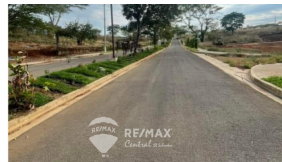

VENTA DE TERRENO EN CONDADO DEL GOLFO, LA UNIÓN

\$55,534

📍 Conchagua 🏠 Terreno 🚩 Venta

V15-003617

301.58 v²
Área de Terreno

0 m²
Área de Construcción

x
Número de Habitaciones

x
Baños

x
Número de Niveles

x
Estacionamiento

Privado

Hilda Monge

AGENTE

22230000

hilda.monge@remax-central.com.sv

Terreno en venta en una zona de mucha plusvalía y crecimiento en Residencial condado del golfo La Unión. El terreno mide 301.58V2, está ubicado en el polígono 44 Lote # 4 La residencial es privada, cuenta con caseta de control, amplias calles y zonas verdes, servicios de agua y energía eléctrica. Tienes la opción de construir tu casa según casa modelo o a tu gusto.