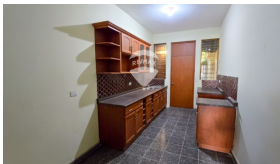

CASA EN ALQUILER PASAJE VERDE "COLONIA ESCALON"

\$2,400

Colonia Escalón Residencial Alquiler

A01-003471

553.47 v²
Área de Terreno

349 m²
Área de Construcción

x4
Número de Habitaciones

x4
Baños

x2
Número de Niveles

x3
Estacionamiento

Cecilia Chavez

AGENTE

22230000

cecilia.chavez@remax-central.com.sv

Linda casa de dos niveles con amplios espacios, iluminada y ventilada. En primer nivel cuenta sala principal, estudio, comedor, cocina, terraza, jardín, bodega y área de servicio completa, con alternativa de acceso independiente. En segundo nivel tiene 3 habitaciones, sala familiar y balcón con vista. La habitación principal con baño, habitaciones secundarias comparten baño. Tiene también una habitación pequeña con baño en la entrada de la propiedad, con puerta independiente. Cuenta con cochera cerrada con capacidad de 2 ó 3 vehículos según el tamaño. Tiene cisterna y calentador. Está ubicada en zona céntrica de la ciudad, ideal para uso corporativo, comercial, clínica médica o residencial al ser una calle secundaria.