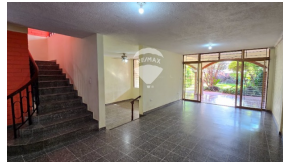

CASA EN ALQUILER PASAJE VERDE "COLONIA ESCALON"

\$2,400

Colonia Escalón Residencial Alquiler

A01-003471

553.47 v²
Área de Terreno

349 m²
Área de Construcción

x4
Número de Habitaciones

x4
Baños

x2
Número de Niveles

x3
Estacionamiento

Cecilia Chavez

AGENTE

22230000

cecilia.chavez@remax-central.com.sv

Linda casa de dos niveles con amplios espacios, iluminada y ventilada. En primer nivel cuenta sala principal, estudio, comedor, cocina, terraza, jardín, bodega y área de servicio completa, con alternativa de acceso independiente. En segundo nivel tiene 3 habitaciones, sala familiar y balcón con vista. La habitación principal con baño, habitaciones secundarias comparten baño. Tiene también una habitación pequeña con baño en la entrada de la propiedad, con puerta independiente. Cuenta con cochera cerrada con capacidad de 2 ó 3 vehículos según el tamaño. Tiene cisterna y calentador. Está ubicada en zona céntrica de la ciudad, ideal para uso corporativo, comercial, clínica médica o residencial al ser una calle secundaria.