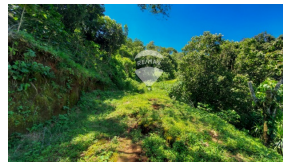

x
Número de Niveles

x
Estacionamiento

Erick Panameño

AGENTE

22230000

erick.panameno@remax-central.com.sv

Terreno en venta "Finca Montecristo" en municipio de concepción de Ataco departamento de Ahuachapan. Ubicado en cantón los Apantes Concepción de Ataco, Terreno con siembra de café árboles de sombra a 1,180 metros sobre el nivel del mar. Ideal para lugar de esparcimiento y deportes extremos, camping, senderismo, bici montaña, área para hacer Restaurante, Coffee shop... Viveros, glamping, cabañas de alojamiento confortable, rodeado de pura naturaleza. El area completa del terreno es de 75.46 manzanas Se puede ocupar una área en específico si así lo desea.