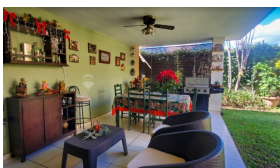

Casa Ampla en Residencial Miramar

\$221,300

📍 Carretera Al Puerto 🏠 Residencial 🚩 Venta

V01-002875

404.2 v²
Área de Terreno

0 m²
Área de Construcción

x4
Número de Habitaciones

x3
Baños

x1
Número de Niveles

x3
Estacionamiento

Privado

Casa Ampla de un nivel, ubicada en residencial con seguridad privada 24/7 a 20 minutos del puerto de la libertad 15 de la ciudad y centros comerciales de mayor afluencia. cuenta con amplio parqueo, el complejo residencial cuenta con mas de 3 parques al interior, ideal para familia que busca una casa con amplios espacios para esparcimiento.