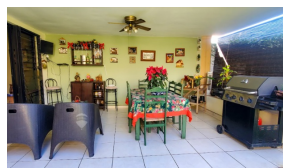

Casa Ampla en Residencial Miramar

\$221,300

📍 Carretera Al Puerto 🏠 Residencial 🚩 Venta

V01-002875

404.2 v²
Área de Terreno

0 m²
Área de Construcción

x4
Número de Habitaciones

x3
Baños

x1
Número de Niveles

x3
Estacionamiento

Privado

Casa Ampla de un nivel, ubicada en residencial con seguridad privada 24/7 a 20 minutos del puerto de la libertad 15 de la ciudad y centros comerciales de mayor afluencia. cuenta con amplio parqueo, el complejo residencial cuenta con mas de 3 parques al interior, ideal para familia que busca una casa con amplios espacios para esparcimiento.