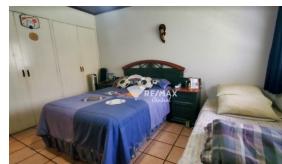

CASA EN VENTA COLONIA SAN BENITO AVENIDA LA CAPILLA

\$585,000

Colonia San Benito Residencial Venta

V01-002629

1015.94 v²
Área de Terreno

346.35 m²
Área de Construcción

x3
Número de Habitaciones

x2
Baños

x1
Número de Niveles

x2
Estacionamiento

Cecilia Chavez

AGENTE

22230000

cecilia.chavez@remax-central.com.sv

Amplia casa de un nivel en Avenida La Capilla, San Benito, a solo unos metros de la Zona Rosa. Cuenta con jardín a la entrada y amplio jardín interior. La distribución interna cuenta con estudio y baño social, vestíbulo, sala, comedor y terraza, los tres con vista al jardín; cocina y alacena. Sala familiar, habitación principal con baño y 2 habitaciones junior con baño compartido, El área de servicio tiene un dormitorio con baño, cuarto de lavado, tendedero y salida independiente a garaje con estacionamiento para 2 vehículos. Ideal para uso residencial, oficinas o clínicas. Las dimensiones del terreno y la distribución de la propiedad representan una oportunidad para remodelar a conveniencia; tiene frente de 17 metros.