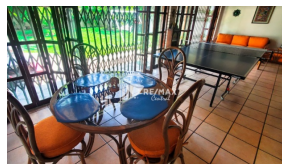

CASA EN VENTA COLONIA SAN BENITO AVENIDA LA CAPILLA

\$585,000

Colonia San Benito Residencial Venta

V01-002629

1015.94 v²
Área de Terreno

346.35 m²
Área de Construcción

x3
Número de Habitaciones

x2
Baños

x1
Número de Niveles

x2
Estacionamiento

Cecilia Chavez

AGENTE

22230000

cecilia.chavez@remax-central.com.sv

Amplia casa de un nivel en Avenida La Capilla, San Benito, a solo unos metros de la Zona Rosa. Cuenta con jardín a la entrada y amplio jardín interior. La distribución interna cuenta con estudio y baño social, vestíbulo, sala, comedor y terraza, los tres con vista al jardín; cocina y alacena. Sala familiar, habitación principal con baño y 2 habitaciones junior con baño compartido, El área de servicio tiene un dormitorio con baño, cuarto de lavado, tendedero y salida independiente a garaje con estacionamiento para 2 vehículos. Ideal para uso residencial, oficinas o clínicas. Las dimensiones del terreno y la distribución de la propiedad representan una oportunidad para remodelar a conveniencia; tiene frente de 17 metros.