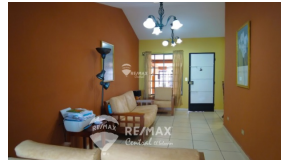

Casa en alquiler de un solo nivel en Residencial Santa Elena

\$900

Colonia Santa Elena Residencial Alquiler A01-002509

228 v²
Área de Terreno

160 m²
Área de Construcción

x3
Número de Habitaciones

x3
Baños

x1
Número de Niveles

x2
Estacionamiento

Privado

Karen Fuentes

AGENTE

22230000

karen.fuentes@remax-central.com.sv

Casa de un nivel. Ubicada en residencial privada atrás de Grupo Q (Santa Elena) y cerca de plazas, centro comerciales, restaurantes, bancos, hoteles. Consta de: ◦ Sala ◦ Comedor ◦ Cocina ◦ Habitación principal con baño completo y walk-in closet ◦ 2 habitaciones Jr. ◦ Baño compartido ◦ Jardín ◦ Terraza ◦ Área de servicio completa ◦ Cochera para 2 carros La mensualidad incluye la cuota de seguridad del pasaje. Precio: \$1,250 con muebles \$1,050 sin muebles Ver menos