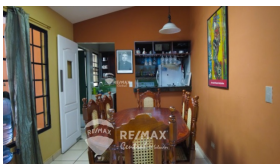

Casa en alquiler de un solo nivel en Residencial Santa Elena

\$900

Colonia Santa Elena Residencial Alquiler A01-002509

228 v²
Área de Terreno

160 m²
Área de Construcción

x3
Número de Habitaciones

x3
Baños

x1
Número de Niveles

x2
Estacionamiento

Privado

Karen Fuentes

AGENTE

22230000

karen.fuentes@remax-central.com.sv

Casa de un nivel. Ubicada en residencial privada atrás de Grupo Q (Santa Elena) y cerca de plazas, centro comerciales, restaurantes, bancos, hoteles. Consta de: ◦ Sala ◦ Comedor ◦ Cocina ◦ Habitación principal con baño completo y walk-in closet ◦ 2 habitaciones Jr. ◦ Baño compartido ◦ Jardín ◦ Terraza ◦ Área de servicio completa ◦ Cochera para 2 carros La mensualidad incluye la cuota de seguridad del pasaje. Precio: \$1,250 con muebles \$1,050 sin muebles Ver menos