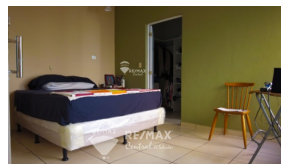

Casa en alquiler de un solo nivel en Residencial Santa Elena

\$900

Colonia Santa Elena Residencial Alquiler A01-002509

228 v²
Área de Terreno

160 m²
Área de Construcción

x3
Número de Habitaciones

x3
Baños

x1
Número de Niveles

x2
Estacionamiento

Privado

Karen Fuentes

AGENTE

22230000

karen.fuentes@remax-central.com.sv

Casa de un nivel. Ubicada en residencial privada atrás de Grupo Q (Santa Elena) y cerca de plazas, centro comerciales, restaurantes, bancos, hoteles. Consta de: ◦ Sala ◦ Comedor ◦ Cocina ◦ Habitación principal con baño completo y walk-in closet ◦ 2 habitaciones Jr. ◦ Baño compartido ◦ Jardín ◦ Terraza ◦ Área de servicio completa ◦ Cochera para 2 carros La mensualidad incluye la cuota de seguridad del pasaje. Precio: \$1,250 con muebles \$1,050 sin muebles Ver menos