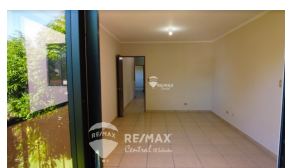

x1

Estacionamiento

Elba Ponce

AGENTE

22230000

elba.ponce@remax-central.com.sv

A estrenar en alquiler apartamento en segundo nivel ubicado en Cumbres de Cuscatlán, atrás de PriceSmart. Tiene dos habitaciones cómodas (cada una con su propio baño), sala, comedor, balcón con vista al volcán de San Salvador, cocina, área de lavado con espacio para lavadora y secadora, pequeño jardín, cochera cerrada para un vehículo y espacio para parquear otro en la calle.