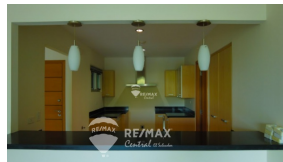

x1
Número de Niveles

x2
Estacionamiento

Privado

Ivette Dominguez

AGENTE

22230000

ivette.dominguez@remax-central.com.sv

En una extensión de 202.88 m² se encuentra este hermoso apartamento en la Colonia Escalón, con una vista increíble al Volcan de San Salvador. Consta de sala, comedor, terraza, cocina equipada con gabinetes, alacena, cuarto de servicio completo, area de lavandería. Son tres habitaciones con sus baños y closet, la principal con walking closet. Además, las amenidades del edificio son hermosas, piscina, area de juego para niños, un salon de eventos y roof top. Posee dos parqueos y una bodega.