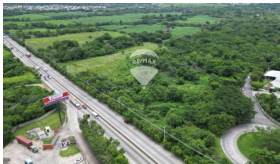

SE VENDE TERRENO INDUSTRIAL

\$8,479,526

📍 Blvd: Constitucion 🏠 Terreno 🚩 Venta

V15-002104

169590.52 v²
Área de Terreno

0 m²
Área de
Construcción

x
Número de
Habitaciones

x
Baños

x
Número de Niveles

x
Estacionamiento

Keny Navarro de Alas

AGENTE

22230000

keny.alas@remax-central.com.sv

SE VENDE TERRENO EN ZONNA INDUSTRIAL PALO ALTO, A ORILLA DE CALLE PRINCIPAL DE SAN SALVADOR A NEJAPA CON UN FRENTE DE 500 MTS. APROX., CUENTA CON UNA TOPOGRAFIA IRREGULAR IDEAL PARA PROYECTOS DE VIVIENDA, INDUSTRIAL, BODEGAS, COMERCIO, ACCESIBLE A SERVICIOS BASICOS Y A TRANSPORTE PUBLICO A 15 MINUTOS DE SAN SALVADOR CONEXION CON ZONA NORTE, HACIA A SANTA ANA , SONSONATE CARRETERA PRINCIPAL EN EXCELENTE ESTADO.