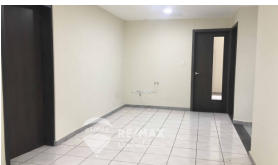

RE/MAX

OFICINAS EXCELENTE COLONIA SAN BENITO MODERNAS, UBICACIÓN

CON EN

\$1,700

Colonia San Benito Comercial Alquiler

A07-001971

100 v²
Área de Terreno

108.49 m²
Área de Construcción

x4
Número de Habitaciones

x
Baños

x1
Número de Niveles

x6
Estacionamiento

Karla María Segura

AGENTE

22230000

karla.segura@remax-central.com.sv

Nuevas y Modernas oficinas, para profesionales. Ubicadas en la mejor zona de San Benito. Consta de 4 espacios de oficinas, una recepción y sala de espera. Area de cocineta, bodega y dos baños. Además cuenta con una área de terraza al aire libre, para tomar un descanso en medio de las largas horas de trabajo. Ya tiene instalado el sistema de alarma y además tiene la ventaja de no tener problemas con el parqueo de vehiculos.