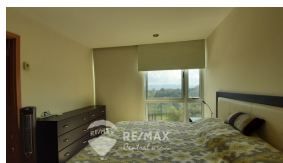

APARTAMENTO EN ALQUILER TERRA ALTA

\$2,000

Colonia Escalón Residencial Alquiler

A01-001915

160 v²
Área de Terreno

160 m²
Área de
Construcción

x4
Número de
Habitaciones

x4
Baños

x1
Número de Niveles

x2
Estacionamiento

Privado

Apartamento Amueblado de 3 habitaciones finos acabados , aire acondicionado en habitaciones, terraza amplia, Sala, comedor , área de servicio completa , 2 parqueos techados . El condominio posee piscina con vista espectacular a campo de golf, bar , sauna, rooftop con vista espectacular de la ciudad .