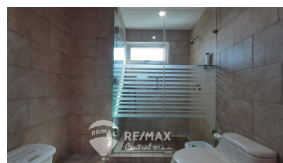

APARTAMENTO EN ALQUILER TERRA ALTA

\$2,000

Colonia Escalón Residencial Alquiler

A01-001915

160 v²
Área de Terreno

160 m²
Área de
Construcción

x4
Número de
Habitaciones

x4
Baños

x1
Número de Niveles

x2
Estacionamiento

Privado

Apartamento Amueblado de 3 habitaciones finos acabados , aire acondicionado en habitaciones, terraza amplia, Sala, comedor , área de servicio completa , 2 parqueos techados . El condominio posee piscina con vista espectacular a campo de golf, bar , sauna, rooftop con vista espectacular de la ciudad .